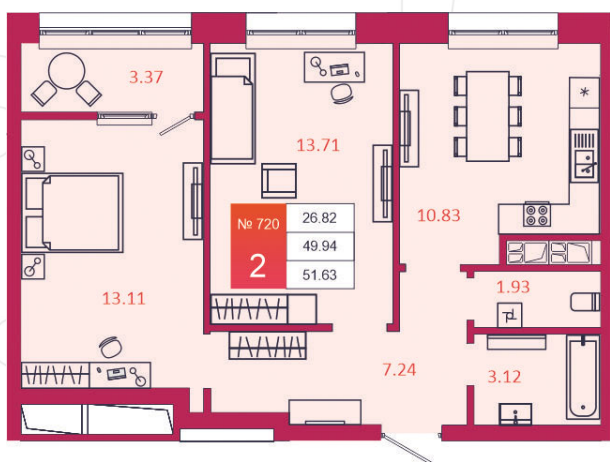

SPORT LIFE

ЖИЛОЙ КОМПЛЕКС

КВАРТИРА № 720

1

Дом

3

Подъезд

22

Этаж

2-КОМН.

Тип

51.63

Площадь, м²

7 144 480

Цена, руб.

Тула, ул. Фридриха Энгельса 2