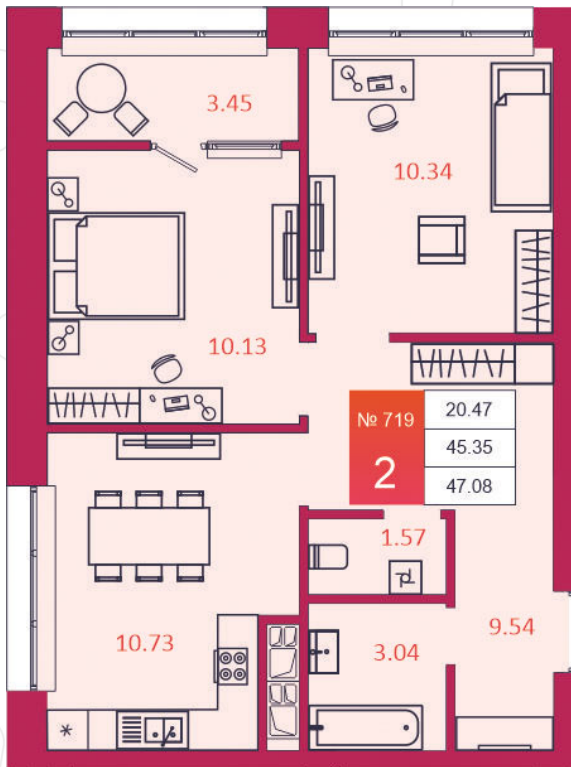

SPORT LIFE

ЖИЛОЙ КОМПЛЕКС

КВАРТИРА № 719

1

Дом

3

Подъезд

22

Этаж

2-КОМН.

Тип

47.08

Площадь, м²

4 425 520

Цена, руб.

Тула, ул. Фридриха Энгельса 2