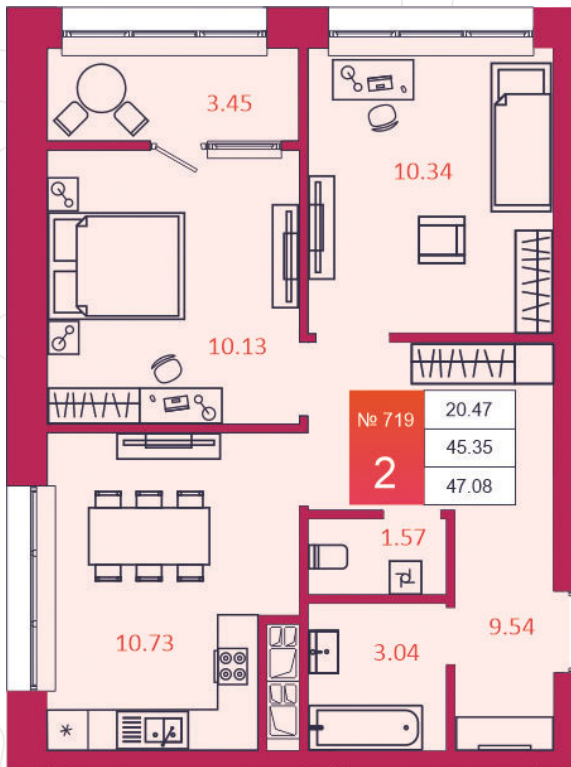

## КВАРТИРА № 719

1

Дом

3

Подъезд

22

Этаж

2-КОМН.

Тип

47.08

Площадь, м²

4 425 520

Цена, руб.

Тула, ул. Фридриха Энгельса 2

8 (4872) 52 02 07

sportlife71.ru