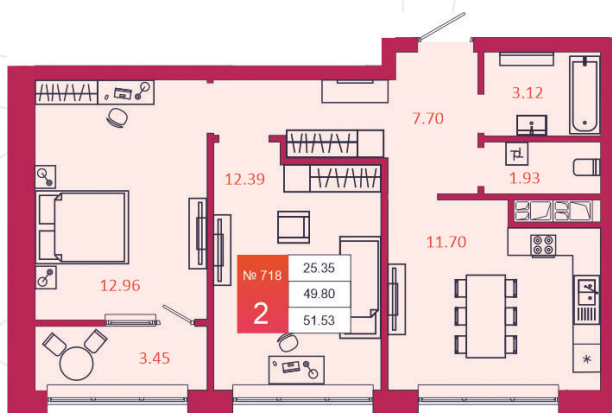

SPORT LIFE

ЖИЛОЙ КОМПЛЕКС

КВАРТИРА № 718

1

Дом

3

Подъезд

22

Этаж

2-КОМН.

Тип

51.53

Площадь, м²

5 616 770

Цена, руб.

Тула, ул. Фридриха Энгельса 2