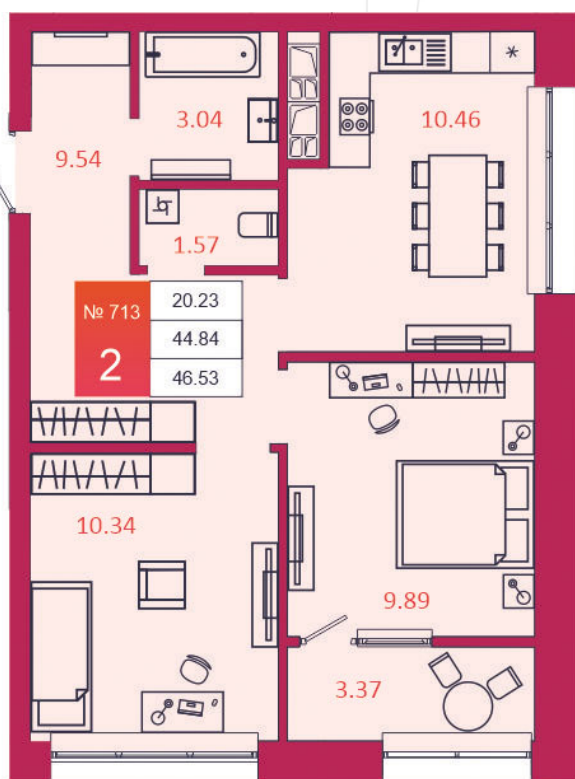

## КВАРТИРА № 713

1

Дом

3

Подъезд

22

Этаж

2-КОМН.

Тип

46.53

Площадь, м<sup>2</sup>

4 373 820

Цена, руб.

Тула, ул. Фридриха Энгельса 2

8 (4872) 52 02 07

sportlife71.ru