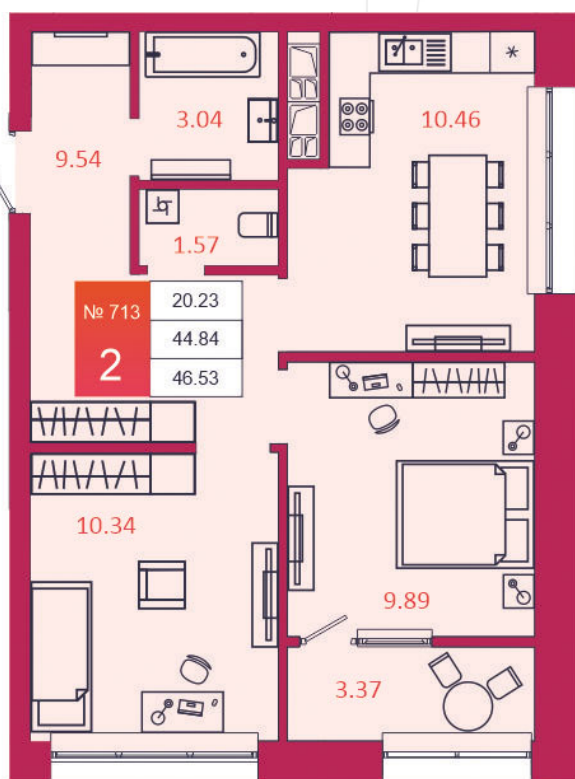

SPORT LIFE

ЖИЛОЙ КОМПЛЕКС

КВАРТИРА № 713

1

Дом

3

Подъезд

22

Этаж

2-КОМН.

Тип

46.53

Площадь, м²

4 373 820

Цена, руб.

Тула, ул. Фридриха Энгельса 2