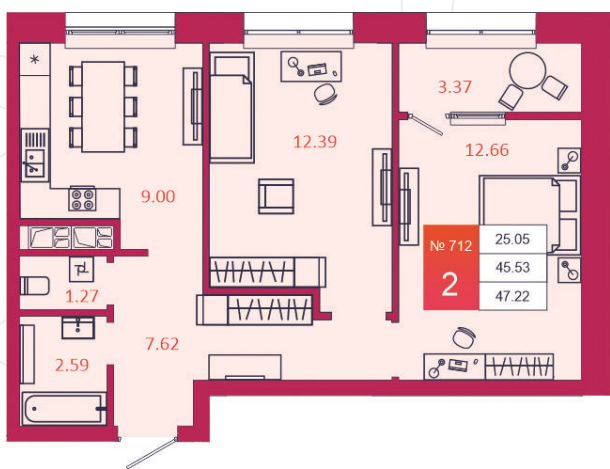

SPORT LIFE

ЖИЛОЙ КОМПЛЕКС

КВАРТИРА № 712

1

Дом

3

Подъезд

22

Этаж

2-КОМН.

Тип

47.22

Площадь, м²

4 769 220

Цена, руб.

Тула, ул. Фридриха Энгельса 2