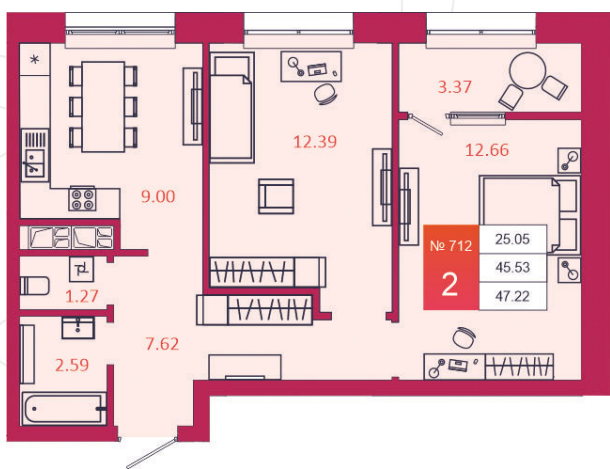

## КВАРТИРА № 712

1

Дом

3

Подъезд

22

Этаж

2-КОМН.

Тип

47.22

Площадь, м<sup>2</sup>

4 769 220

Цена, руб.

Тула, ул. Фридриха Энгельса 2

8 (4872) 52 02 07

sportlife71.ru