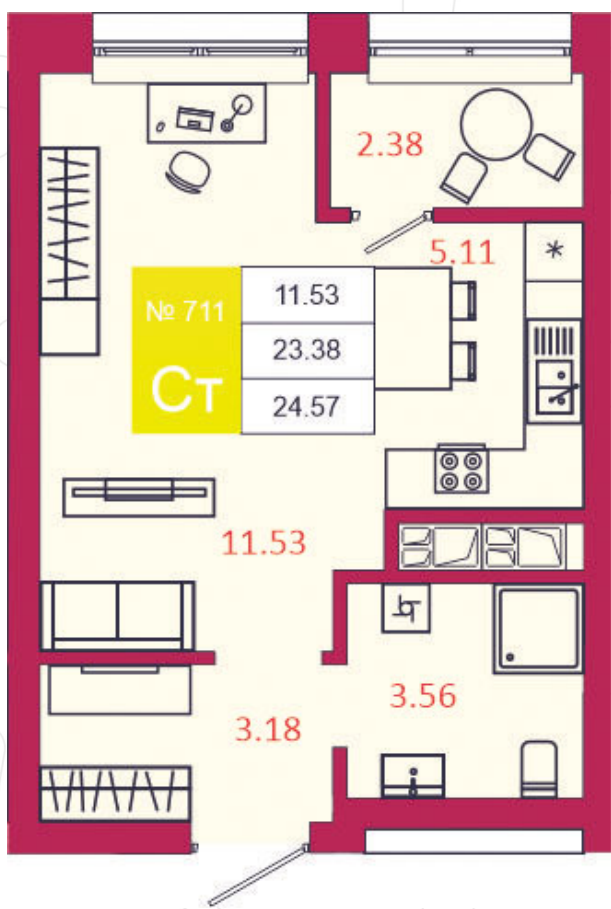

SPORT LIFE

ЖИЛОЙ КОМПЛЕКС

КВАРТИРА № 711

1

Дом

3

Подъезд

22

Этаж

СТУДИЯ

Тип

24.57

Площадь, м²

3 316 950

Цена, руб.

Тула, ул. Фридриха Энгельса 2