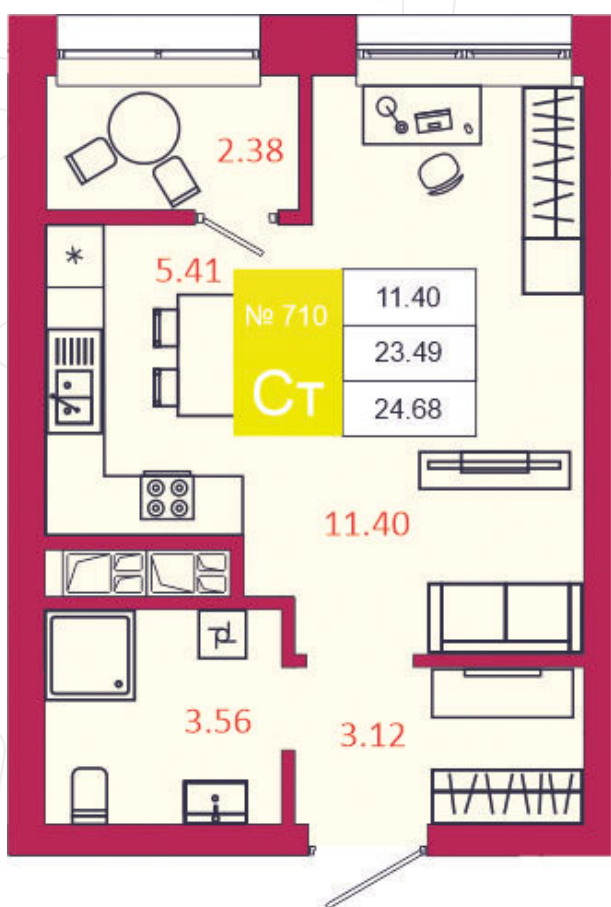

SPORT LIFE

ЖИЛОЙ КОМПЛЕКС

КВАРТИРА № 710

1

Дом

3

Подъезд

22

Этаж

СТУДИЯ

Тип

24.68

Площадь, м²

3 948 800

Цена, руб.

Тула, ул. Фридриха Энгельса 2