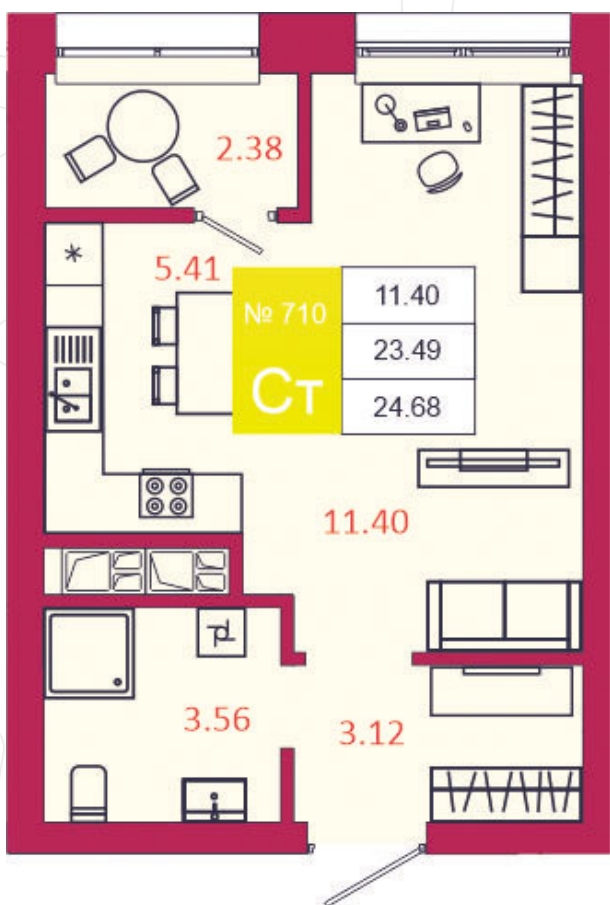

## КВАРТИРА № 710

1

Дом

3

Подъезд

22

Этаж

СТУДИЯ

Тип

24.68

Площадь, м<sup>2</sup>

3 948 800

Цена, руб.

Тула, ул. Фридриха Энгельса 2

8 (4872) 52 02 07

sportlife71.ru