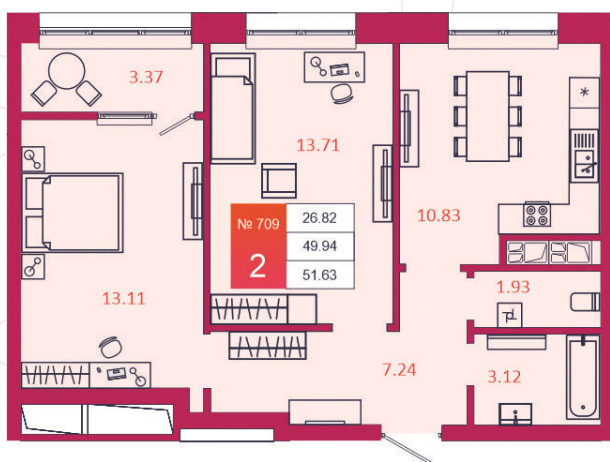

## КВАРТИРА № 709

1

Дом

3

Подъезд

21

Этаж

2-КОМН.

Тип

51.63

Площадь, м<sup>2</sup>

5 885 820

Цена, руб.

Тула, ул. Фридриха Энгельса 2

8 (4872) 52 02 07

sportlife71.ru