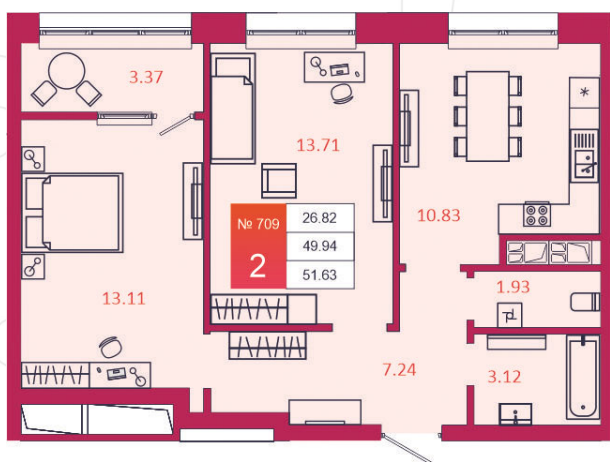

SPORT LIFE

ЖИЛОЙ КОМПЛЕКС

КВАРТИРА № 709

1

Дом

3

Подъезд

21

Этаж

2-КОМН.

Тип

51.63

Площадь, м²

5 885 820

Цена, руб.

Тула, ул. Фридриха Энгельса 2