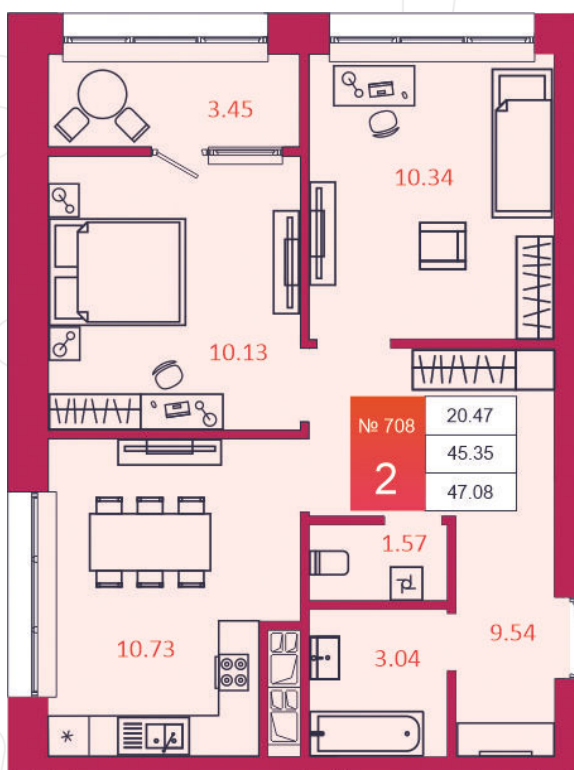

SPORT LIFE

ЖИЛОЙ КОМПЛЕКС

КВАРТИРА № 708

1

Дом

3

Подъезд

21

Этаж

2-КОМН.

Тип

47.08

Площадь, м²

4 519 680

Цена, руб.

Тула, ул. Фридриха Энгельса 2