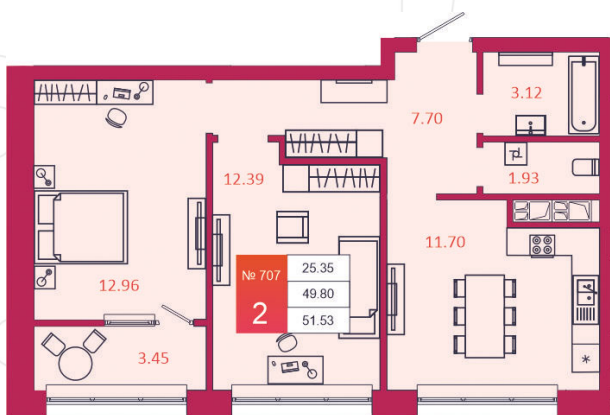

SPORT LIFE

ЖИЛОЙ КОМПЛЕКС

КВАРТИРА № 707

1

Дом

3

Подъезд

21

Этаж

2-КОМН.

Тип

51.53

Площадь, м²

4 895 350

Цена, руб.

Тула, ул. Фридриха Энгельса 2