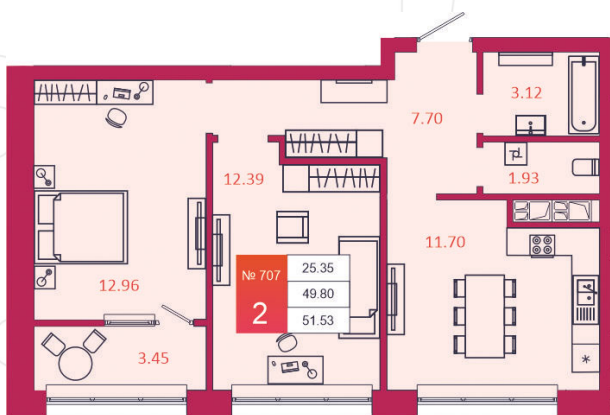

## КВАРТИРА № 707

1

Дом

3

Подъезд

21

Этаж

2-КОМН.

Тип

51.53

Площадь, м<sup>2</sup>

4 895 350

Цена, руб.

Тула, ул. Фридриха Энгельса 2

8 (4872) 52 02 07

sportlife71.ru