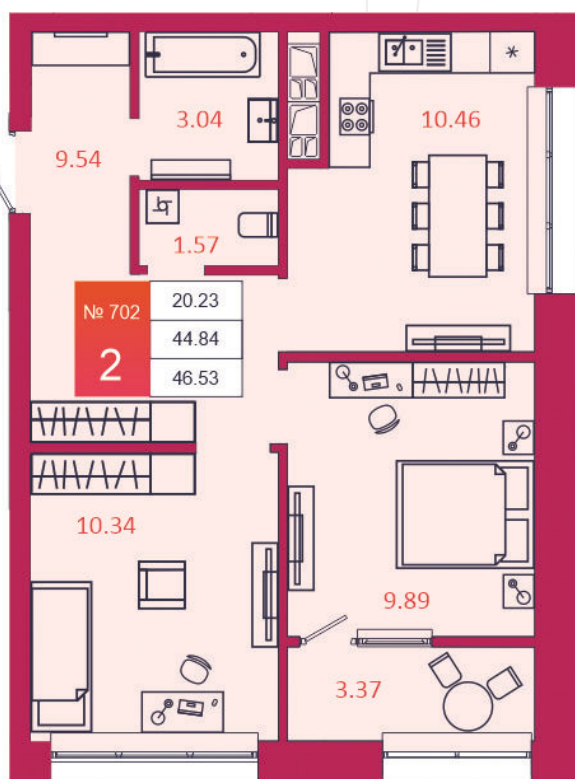

SPORT LIFE

ЖИЛОЙ КОМПЛЕКС

КВАРТИРА № 702

1

Дом

3

Подъезд

21

Этаж

2-КОМН.

Тип

46.53

Площадь, м²

4 420 350

Цена, руб.

Тула, ул. Фридриха Энгельса 2