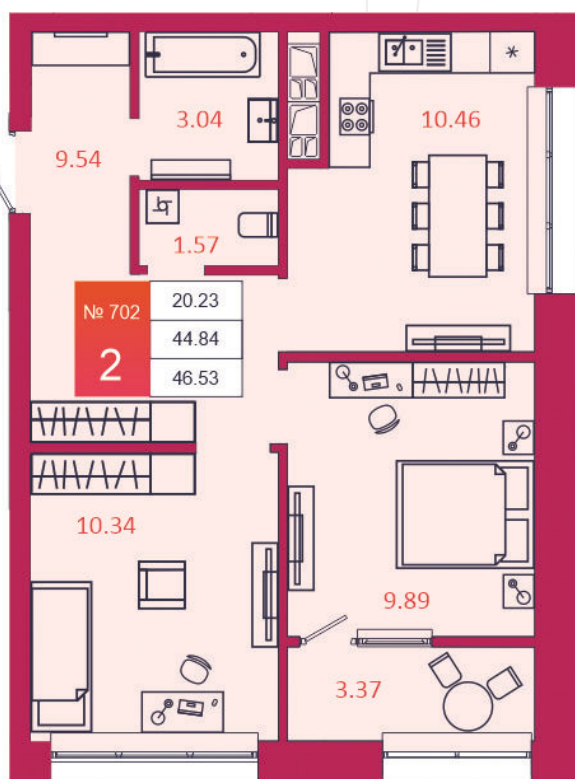

## КВАРТИРА № 702

1

Дом

3

Подъезд

21

Этаж

2-КОМН.

Тип

46.53

Площадь, м<sup>2</sup>

4 420 350

Цена, руб.

Тула, ул. Фридриха Энгельса 2

8 (4872) 52 02 07

sportlife71.ru