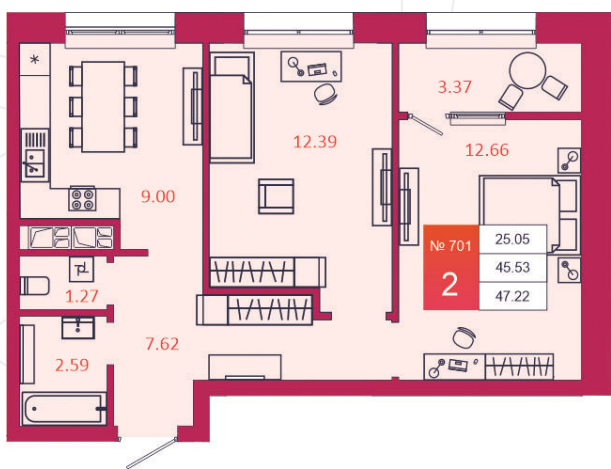

## КВАРТИРА № 701

1

Дом

3

Подъезд

21

Этаж

2-КОМН.

Тип

47.22

Площадь, м<sup>2</sup>

4 485 900

Цена, руб.

Тула, ул. Фридриха Энгельса 2

8 (4872) 52 02 07

sportlife71.ru