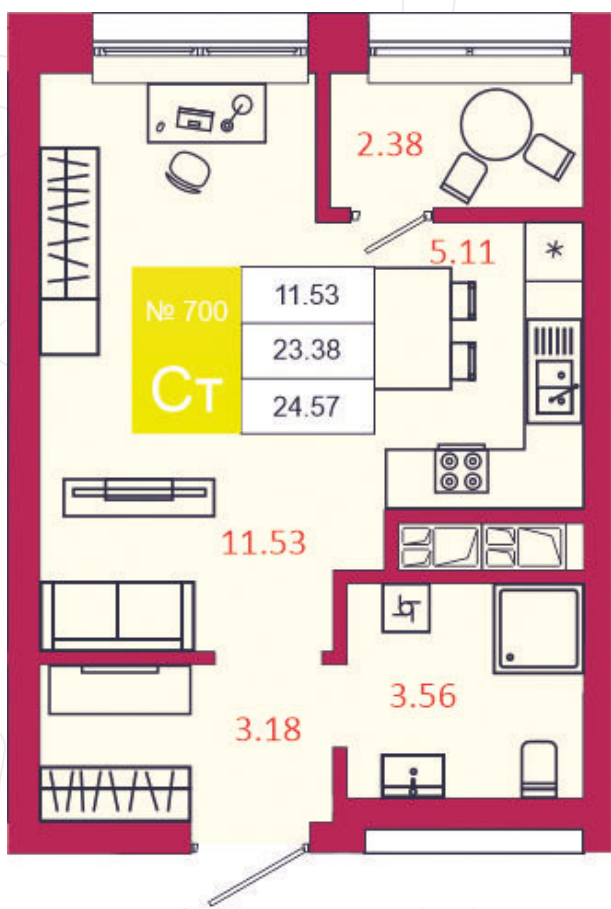

SPORT LIFE

ЖИЛОЙ КОМПЛЕКС

КВАРТИРА № 700

1

Дом

3

Подъезд

21

Этаж

СТУДИЯ

Тип

24.57

Площадь, м²

3 243 240

Цена, руб.

Тула, ул. Фридриха Энгельса 2