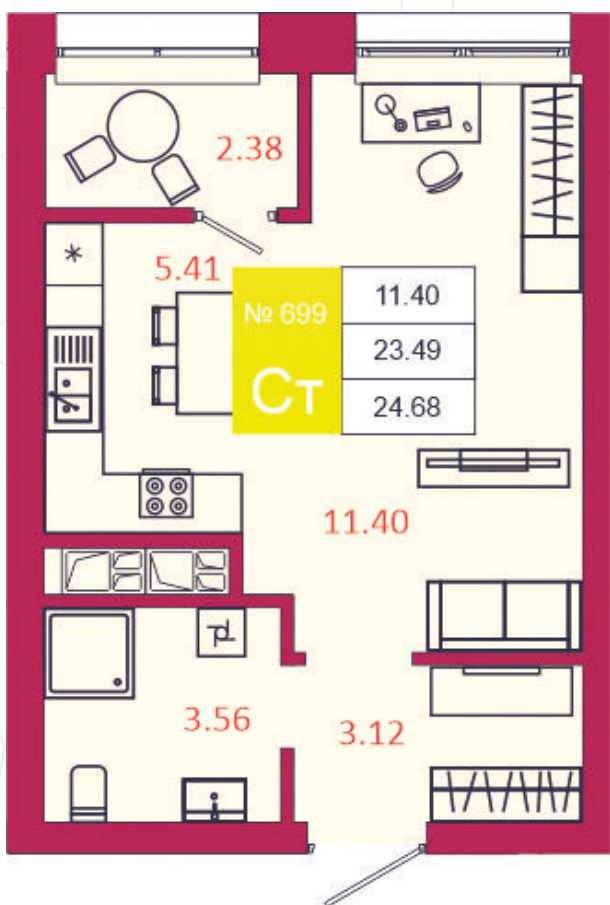

SPORT LIFE

ЖИЛОЙ КОМПЛЕКС

КВАРТИРА № 699

1

Дом

3

Подъезд

21

Этаж

СТУДИЯ

Тип

24.68

Площадь, м²

3 159 040

Цена, руб.

Тула, ул. Фридриха Энгельса 2