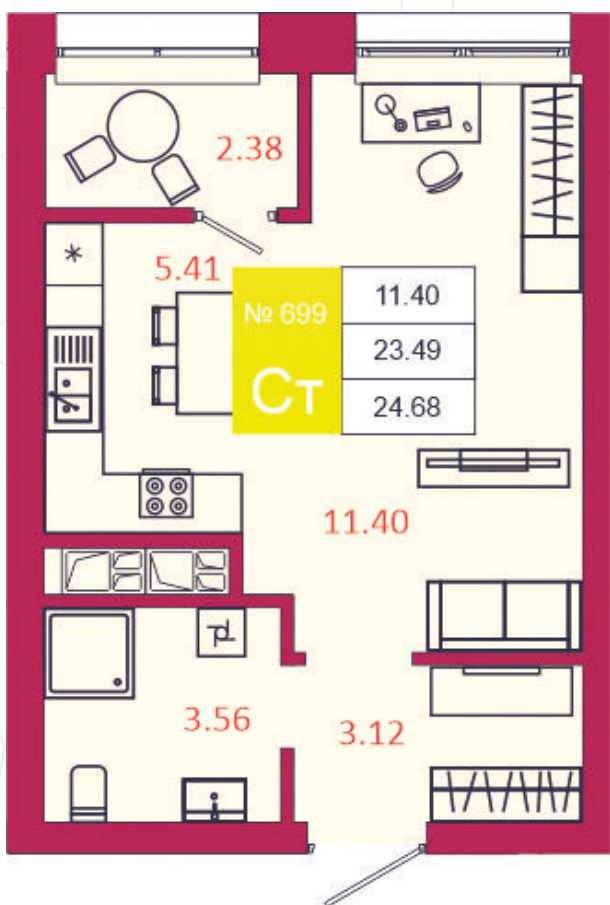

## КВАРТИРА № 699

1

Дом

3

Подъезд

21

Этаж

СТУДИЯ

Тип

24.68

Площадь, м<sup>2</sup>

3 159 040

Цена, руб.

Тула, ул. Фридриха Энгельса 2

8 (4872) 52 02 07

sportlife71.ru