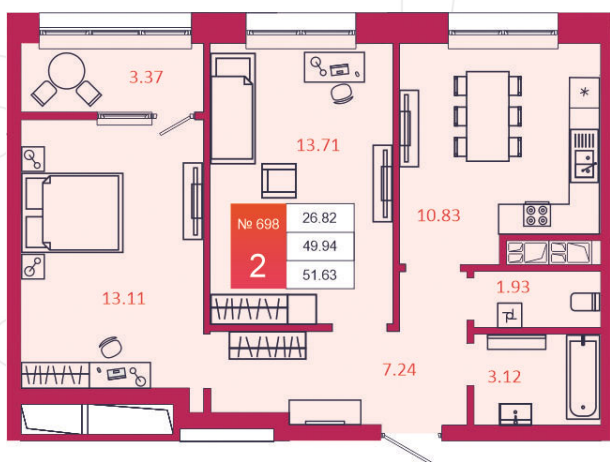

SPORT LIFE

ЖИЛОЙ КОМПЛЕКС

КВАРТИРА № 698

1

Дом

3

Подъезд

20

Этаж

2-КОМН.

Тип

51.63

Площадь, м²

5 937 450

Цена, руб.

Тула, ул. Фридриха Энгельса 2