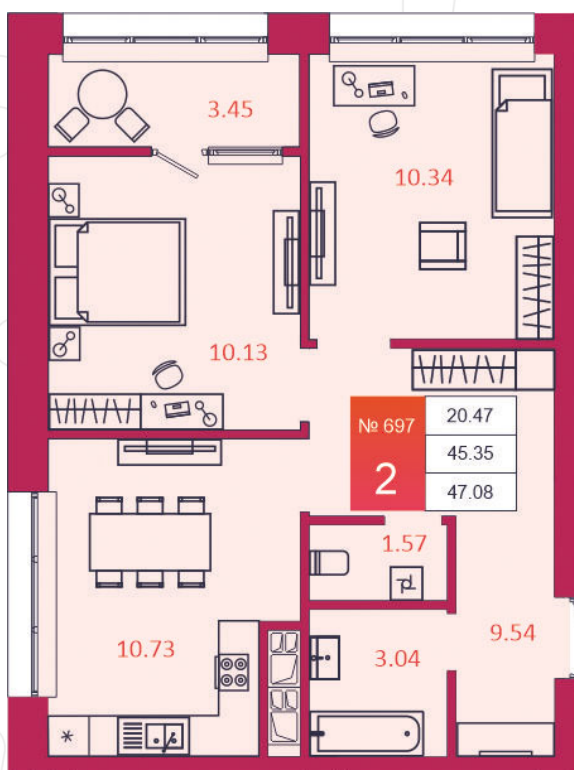

## КВАРТИРА № 697

1

Дом

3

Подъезд

20

Этаж

2-КОМН.

Тип

47.08

Площадь, м<sup>2</sup>

4 613 840

Цена, руб.

Тула, ул. Фридриха Энгельса 2

8 (4872) 52 02 07

sportlife71.ru