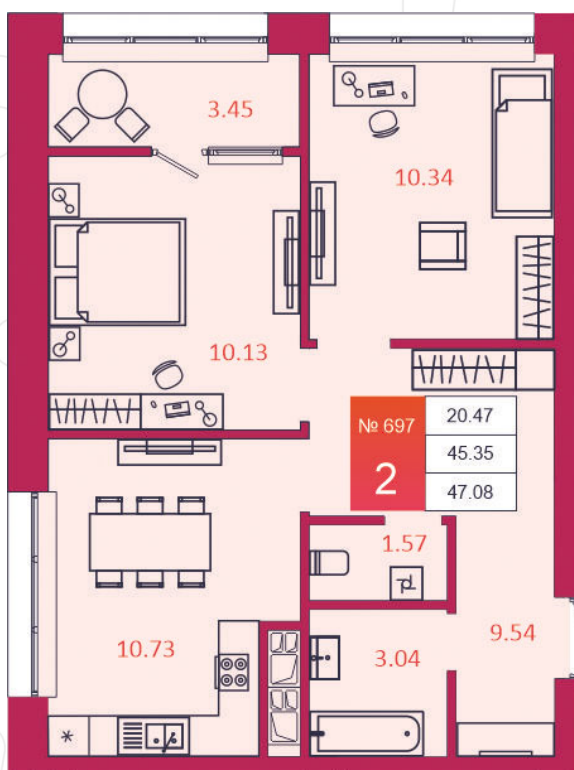

SPORT LIFE

ЖИЛОЙ КОМПЛЕКС

КВАРТИРА № 697

1

Дом

3

Подъезд

20

Этаж

2-КОМН.

Тип

47.08

Площадь, м²

4 613 840

Цена, руб.

Тула, ул. Фридриха Энгельса 2