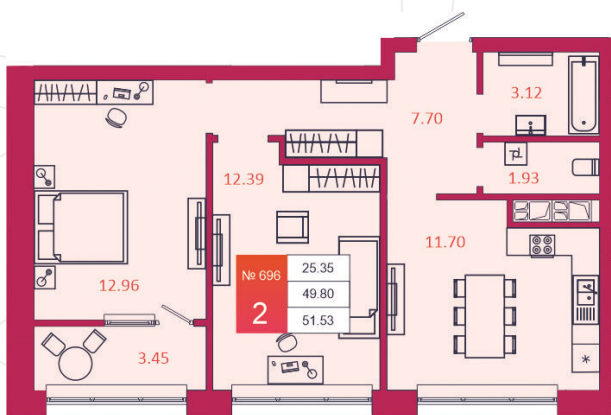

SPORT LIFE

ЖИЛОЙ КОМПЛЕКС

КВАРТИРА № 696

1

Дом

3

Подъезд

20

Этаж

2-КОМН.

Тип

51.53

Площадь, м²

5 204 530

Цена, руб.

Тула, ул. Фридриха Энгельса 2