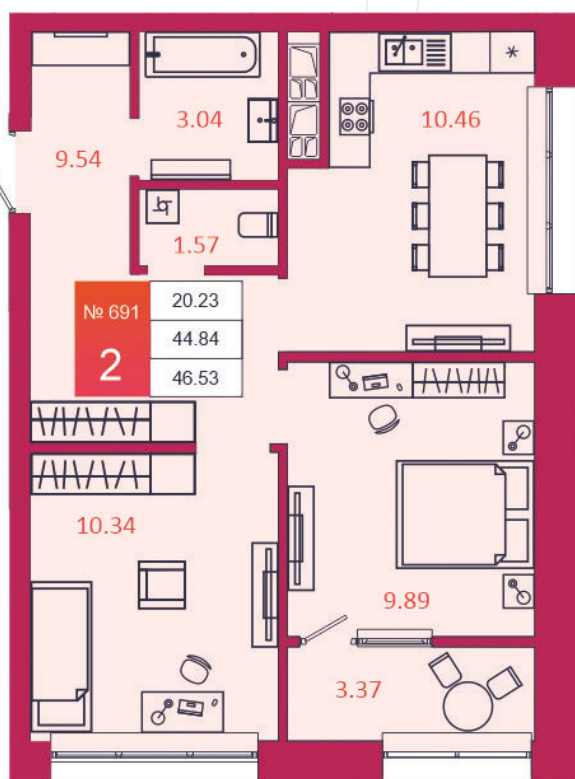

## КВАРТИРА № 691

1

Дом

3

Подъезд

20

Этаж

2-КОМН.

Тип

46.53

Площадь, м<sup>2</sup>

5 164 830

Цена, руб.

Тула, ул. Фридриха Энгельса 2

8 (4872) 52 02 07

sportlife71.ru