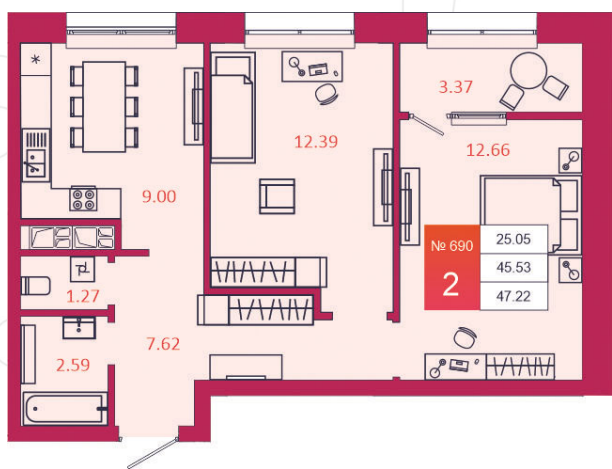

## КВАРТИРА № 690

1

Дом

3

Подъезд

20

Этаж

2-КОМН.

Тип

47.22

Площадь, м<sup>2</sup>

6 610 800

Цена, руб.

Тула, ул. Фридриха Энгельса 2

8 (4872) 52 02 07

sportlife71.ru