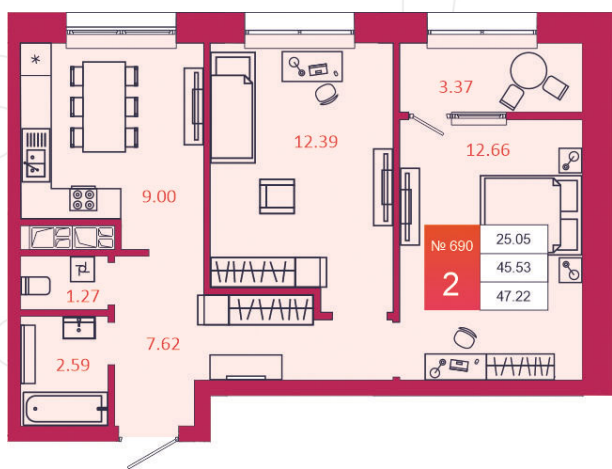

SPORT LIFE

ЖИЛОЙ КОМПЛЕКС

КВАРТИРА № 690

1

Дом

3

Подъезд

20

Этаж

2-КОМН.

Тип

47.22

Площадь, м²

6 610 800

Цена, руб.

Тула, ул. Фридриха Энгельса 2