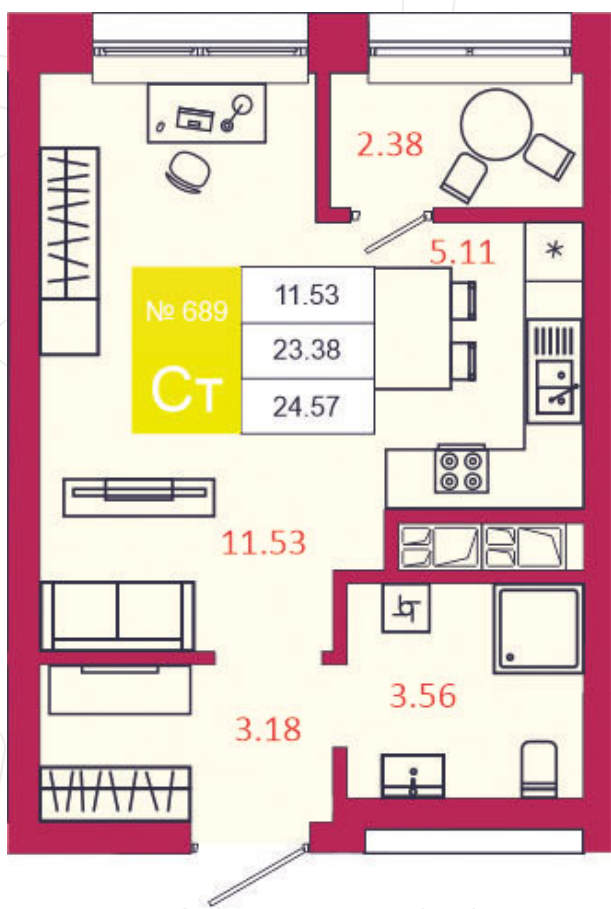

SPORT LIFE
ЖИЛОЙ КОМПЛЕКС

КВАРТИРА № 689

1

Дом

3

Подъезд

20

Этаж

СТУДИЯ

Тип

24.57

Площадь, м²

3 243 240

Цена, руб.

Тула, ул. Фридриха Энгельса 2

8 (4872) 52 02 07