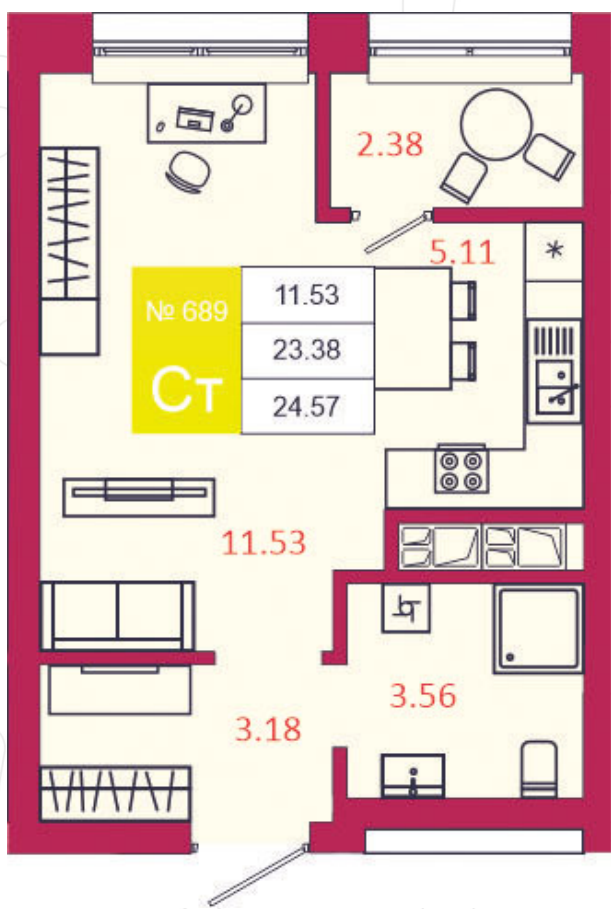

## КВАРТИРА № 689

1

Дом

3

Подъезд

20

Этаж

СТУДИЯ

Тип

24.57

Площадь, м<sup>2</sup>

3 243 240

Цена, руб.

Тула, ул. Фридриха Энгельса 2

8 (4872) 52 02 07

sportlife71.ru