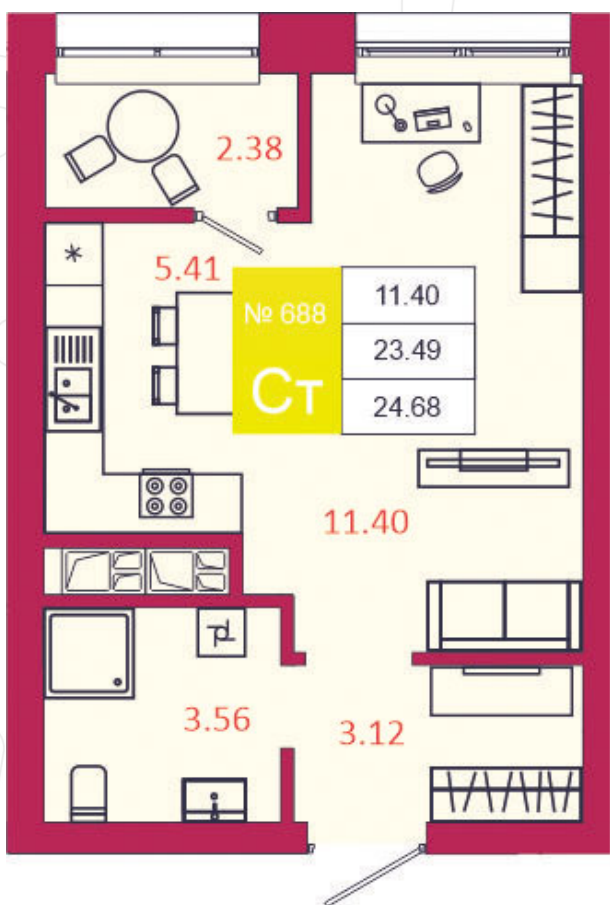

SPORT LIFE

ЖИЛОЙ КОМПЛЕКС

КВАРТИРА № 688

1

Дом

3

Подъезд

20

Этаж

СТУДИЯ

Тип

24.68

Площадь, м²

3 159 040

Цена, руб.

Тула, ул. Фридриха Энгельса 2