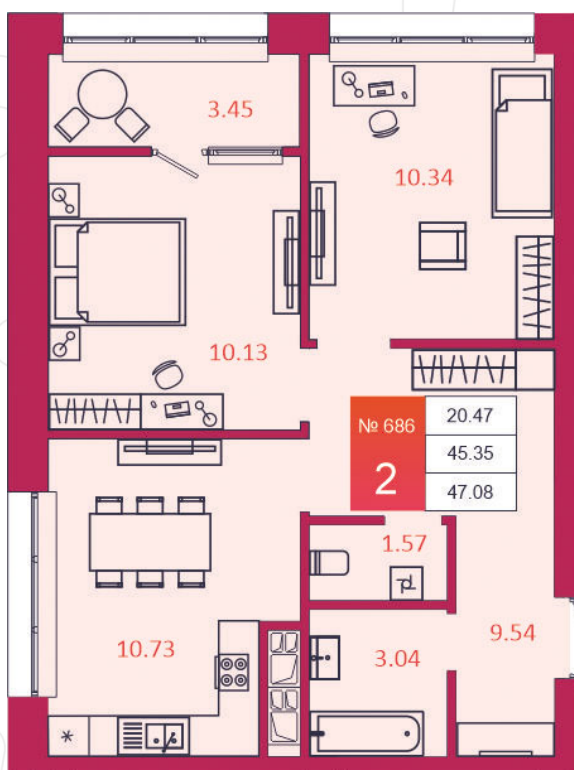

## КВАРТИРА № 686

1

Дом

3

Подъезд

19

Этаж

2-КОМН.

Тип

47.08

Площадь, м<sup>2</sup>

4 566 760

Цена, руб.

Тула, ул. Фридриха Энгельса 2

8 (4872) 52 02 07

sportlife71.ru