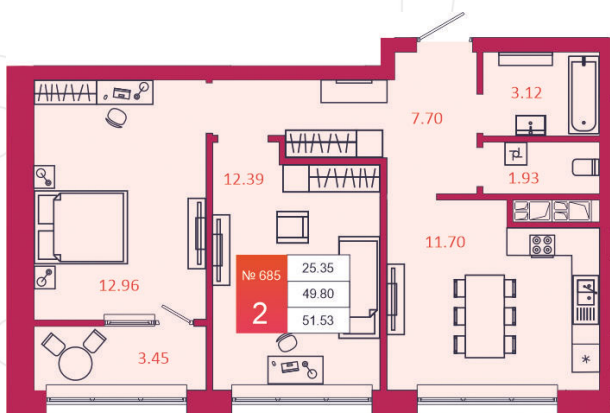

SPORT LIFE

ЖИЛОЙ КОМПЛЕКС

КВАРТИРА № 685

1

Дом

3

Подъезд

19

Этаж

2-КОМН.

Тип

51.53

Площадь, м²

5 668 300

Цена, руб.

Тула, ул. Фридриха Энгельса 2