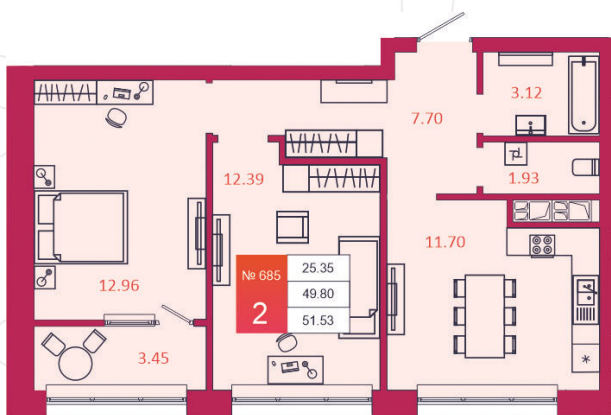

SPORT LIFE

ЖИЛОЙ КОМПЛЕКС

КВАРТИРА № 685

1

Дом

3

Подъезд

19

Этаж

2-КОМН.

Тип

51.53

Площадь, м²

5 668 300

Цена, руб.

Тула, ул. Фридриха Энгельса 2