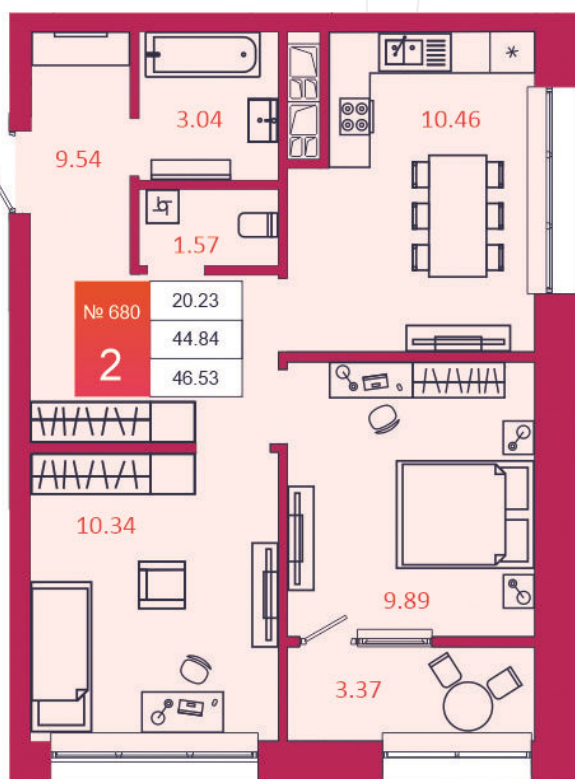

SPORT LIFE

ЖИЛОЙ КОМПЛЕКС

КВАРТИРА № 680

1

Дом

3

Подъезд

19

Этаж

2-КОМН.

Тип

46.53

Площадь, м²

4 839 120

Цена, руб.

Тула, ул. Фридриха Энгельса 2