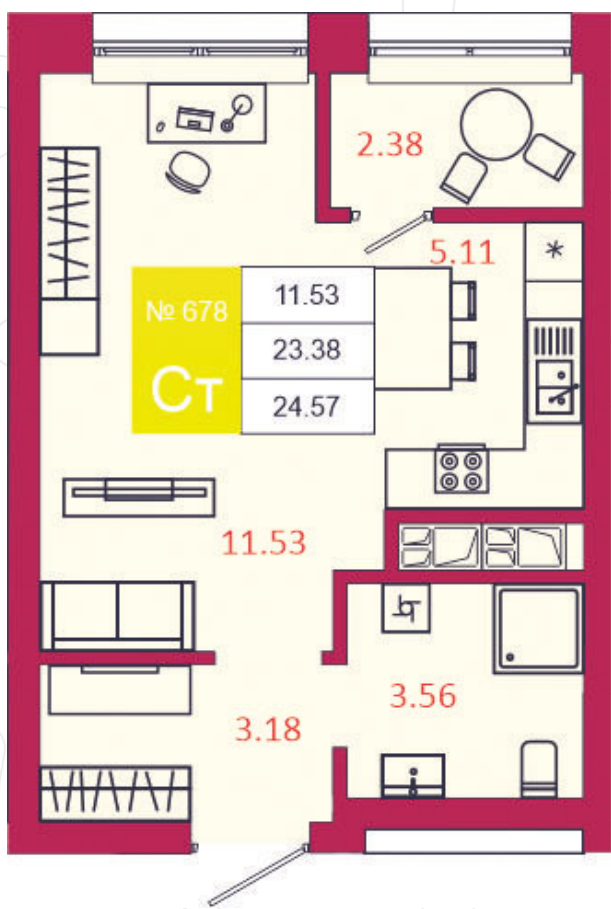

## КВАРТИРА № 678

1

Дом

3

Подъезд

19

Этаж

СТУДИЯ

Тип

24.57

Площадь, м<sup>2</sup>

3 316 950

Цена, руб.

Тула, ул. Фридриха Энгельса 2

8 (4872) 52 02 07

sportlife71.ru