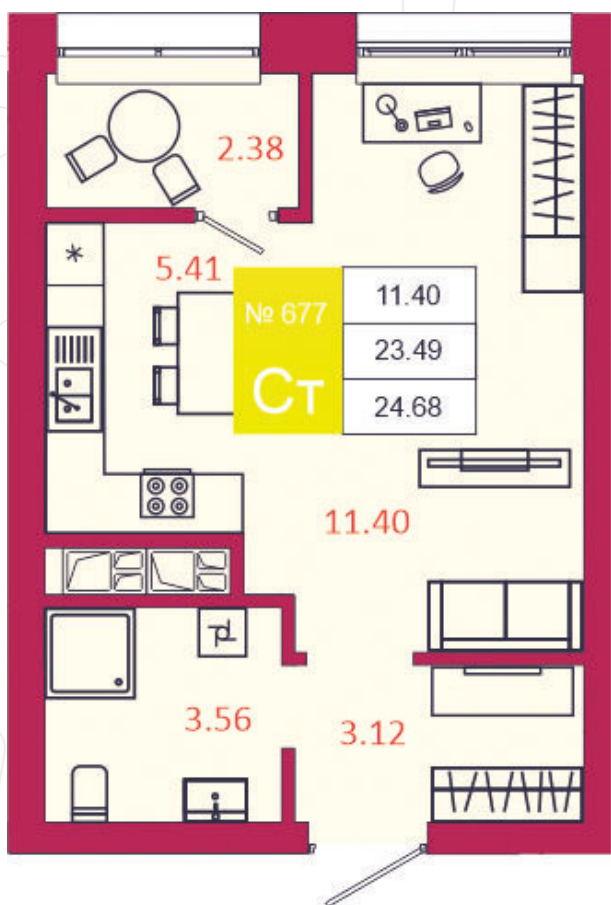

SPORT LIFE

ЖИЛОЙ КОМПЛЕКС

КВАРТИРА № 677

1

Дом

3

Подъезд

19

Этаж

СТУДИЯ

Тип

24.68

Площадь, м²

3 183 720

Цена, руб.

Тула, ул. Фридриха Энгельса 2