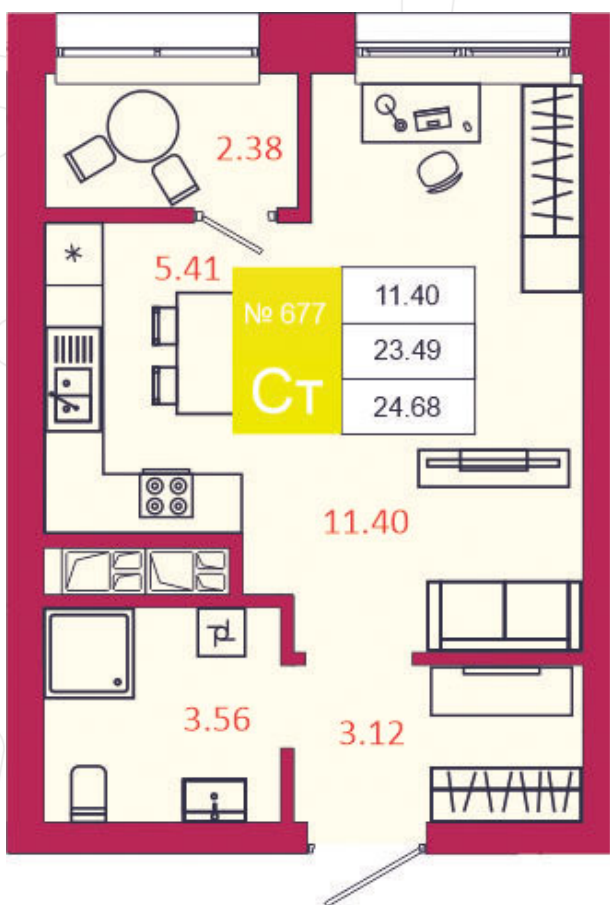

SPORT LIFE

ЖИЛОЙ КОМПЛЕКС

КВАРТИРА № 677

1

Дом

3

Подъезд

19

Этаж

СТУДИЯ

Тип

24.68

Площадь, м²

3 183 720

Цена, руб.

Тула, ул. Фридриха Энгельса 2