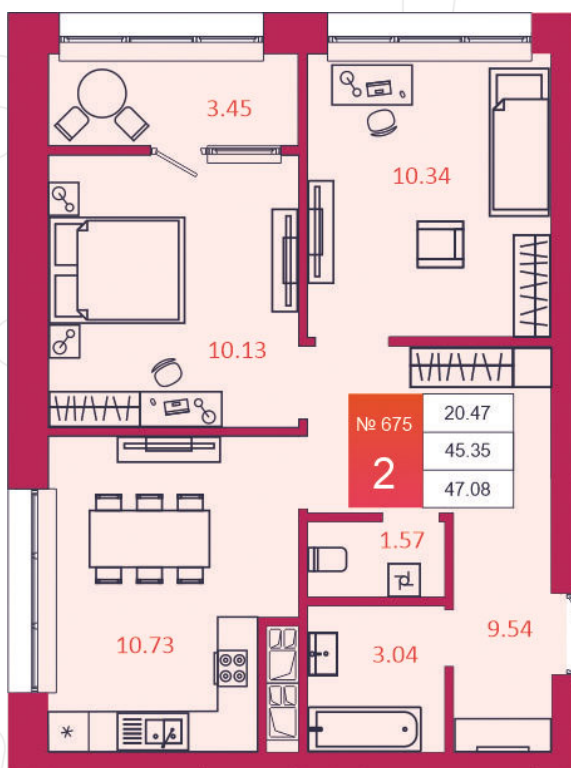

SPORT LIFE

ЖИЛОЙ КОМПЛЕКС

КВАРТИРА № 675

1

Дом

3

Подъезд

18

Этаж

2-КОМН.

Тип

47.08

Площадь, м²

4 566 760

Цена, руб.

Тула, ул. Фридриха Энгельса 2