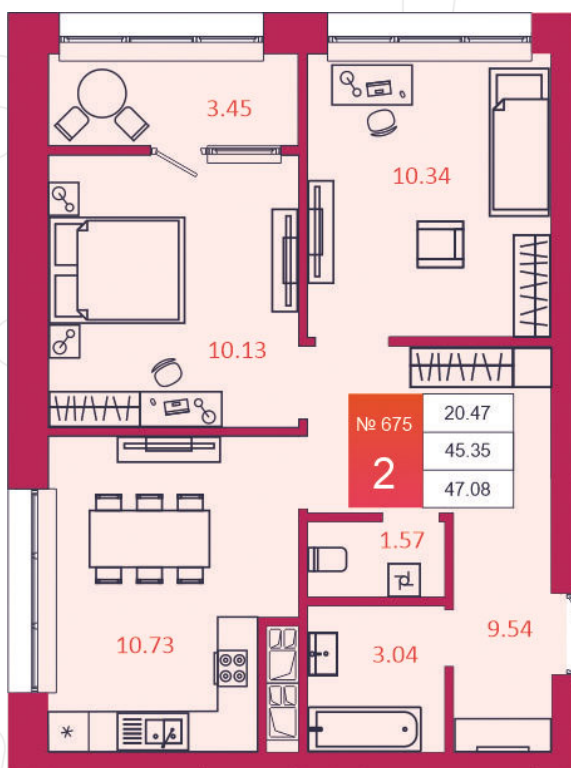

## КВАРТИРА № 675

1

Дом

3

Подъезд

18

Этаж

2-КОМН.

Тип

47.08

Площадь, м<sup>2</sup>

4 566 760

Цена, руб.

Тула, ул. Фридриха Энгельса 2

8 (4872) 52 02 07

sportlife71.ru