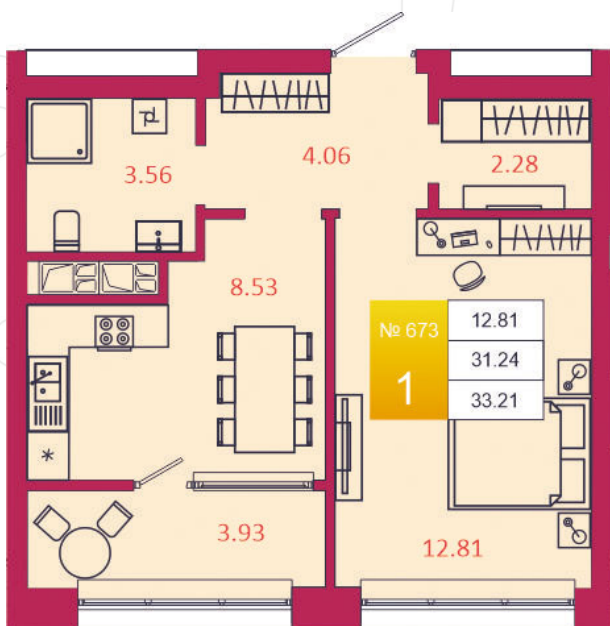

## КВАРТИРА № 673

1

Дом

3

Подъезд

18

Этаж

1-КОМН.

Тип

33.21

Площадь, м<sup>2</sup>

4 118 040

Цена, руб.

Тула, ул. Фридриха Энгельса 2

8 (4872) 52 02 07

sportlife71.ru