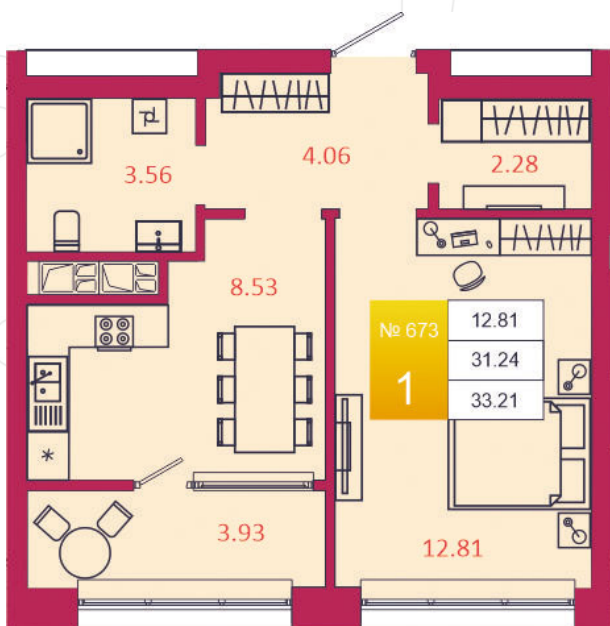

SPORT LIFE

ЖИЛОЙ КОМПЛЕКС

КВАРТИРА № 673

1

Дом

3

Подъезд

18

Этаж

1-КОМН.

Тип

33.21

Площадь, м²

4 118 040

Цена, руб.

Тула, ул. Фридриха Энгельса 2