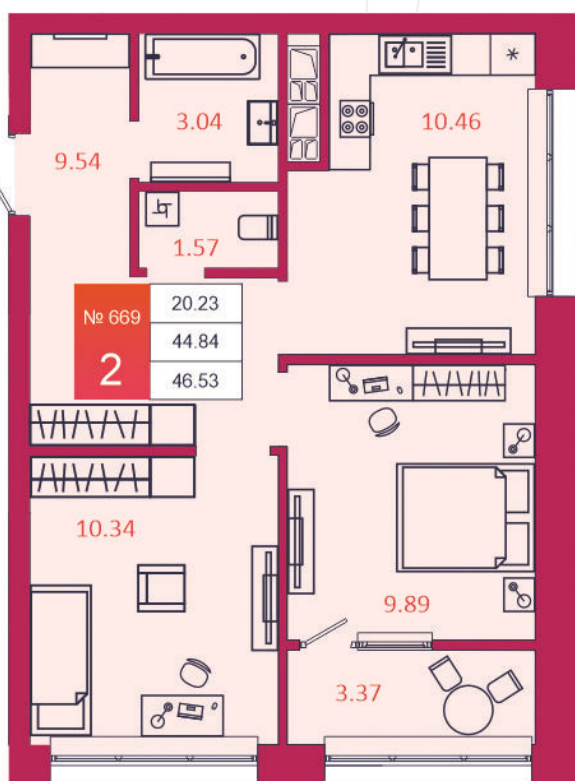

## КВАРТИРА № 669

1

Дом

3

Подъезд

18

Этаж

2-КОМН.

Тип

46.53

Площадь, м<sup>2</sup>

4 792 590

Цена, руб.

Тула, ул. Фридриха Энгельса 2

8 (4872) 52 02 07

sportlife71.ru