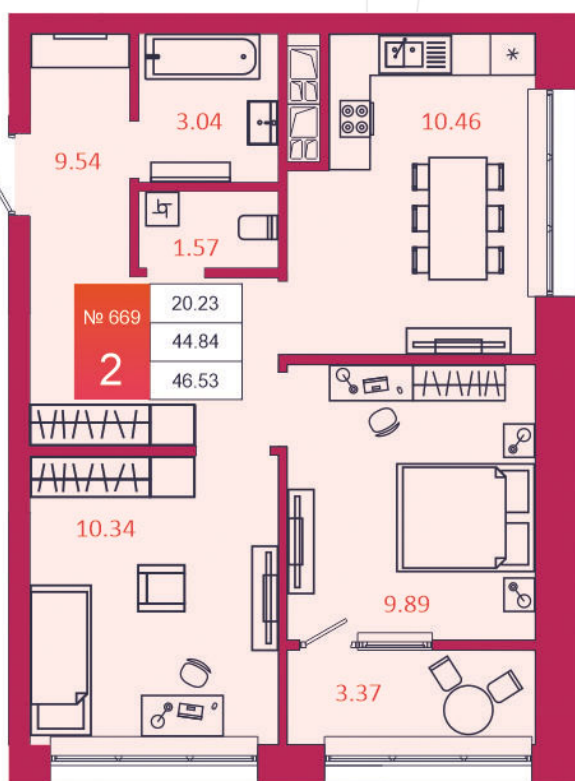

SPORT LIFE

ЖИЛОЙ КОМПЛЕКС

КВАРТИРА № 669

1

Дом

3

Подъезд

18

Этаж

2-КОМН.

Тип

46.53

Площадь, м²

4 792 590

Цена, руб.

Тула, ул. Фридриха Энгельса 2