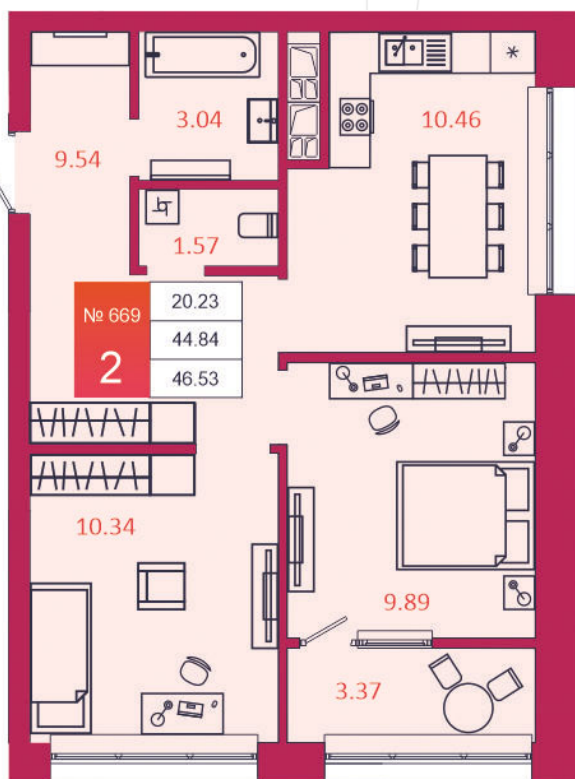

SPORT LIFE

ЖИЛОЙ КОМПЛЕКС

КВАРТИРА № 669

1

Дом

3

Подъезд

18

Этаж

2-КОМН.

Тип

46.53

Площадь, м²

4 792 590

Цена, руб.

Тула, ул. Фридриха Энгельса 2