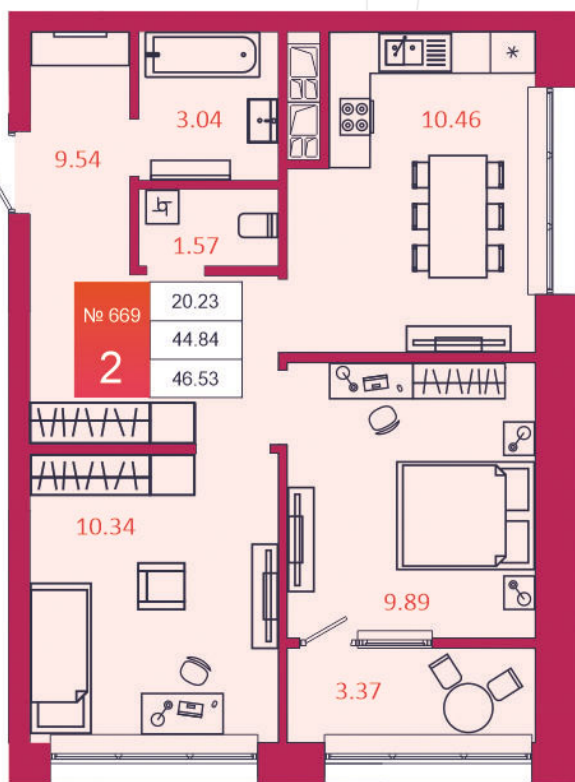

## КВАРТИРА № 669

1

Дом

3

Подъезд

18

Этаж

2-КОМН.

Тип

46.53

Площадь, м<sup>2</sup>

4 792 590

Цена, руб.

Тула, ул. Фридриха Энгельса 2

8 (4872) 52 02 07

sportlife71.ru