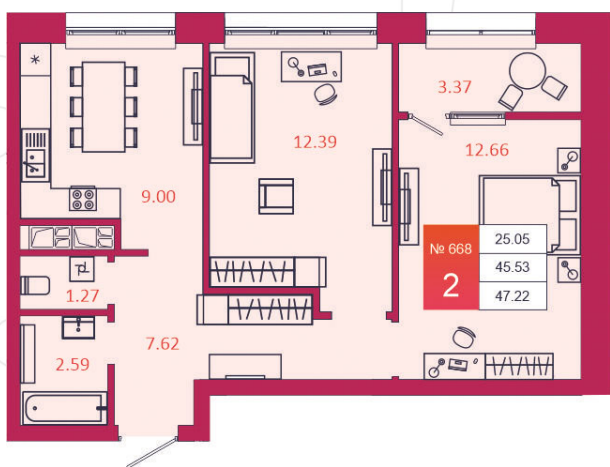

## КВАРТИРА № 668

1

Дом

3

Подъезд

18

Этаж

2-КОМН.

Тип

47.22

Площадь, м<sup>2</sup>

5 477 520

Цена, руб.

Тула, ул. Фридриха Энгельса 2

8 (4872) 52 02 07

sportlife71.ru