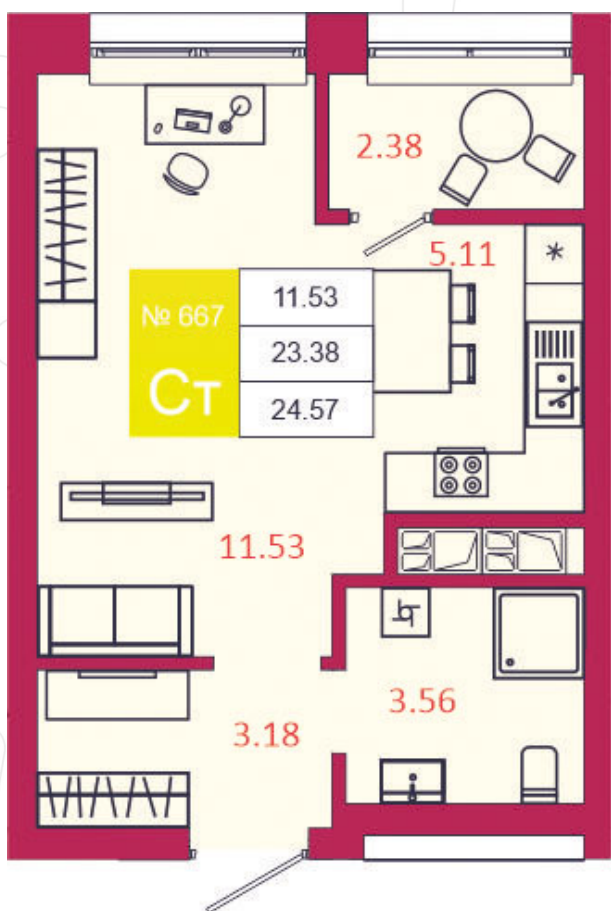

SPORT LIFE

ЖИЛОЙ КОМПЛЕКС

КВАРТИРА № 667

1

Дом

3

Подъезд

18

Этаж

СТУДИЯ

Тип

24.57

Площадь, м²

3 316 950

Цена, руб.

Тула, ул. Фридриха Энгельса 2