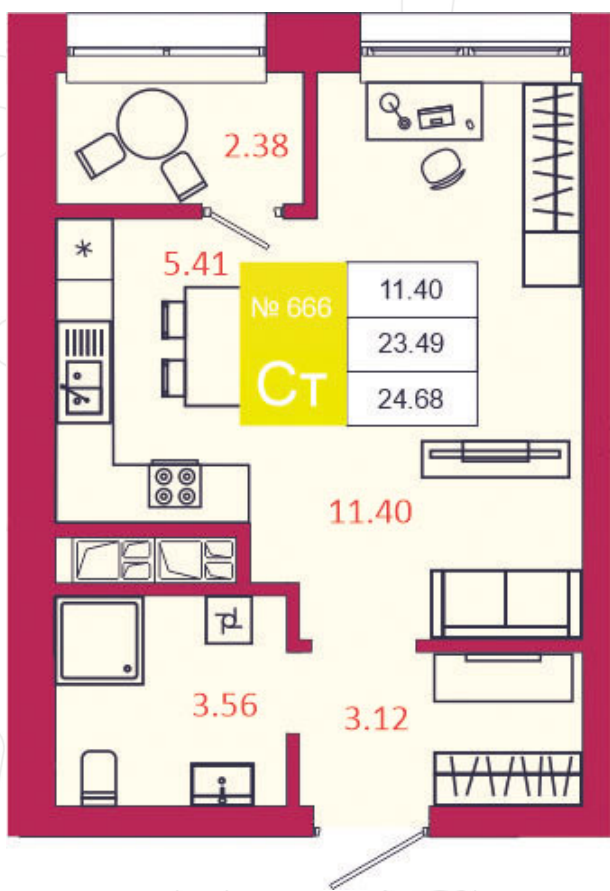

SPORT LIFE

ЖИЛОЙ КОМПЛЕКС

КВАРТИРА № 666

1

Дом

3

Подъезд

18

Этаж

СТУДИЯ

Тип

24.68

Площадь, м²

3 183 720

Цена, руб.

Тула, ул. Фридриха Энгельса 2