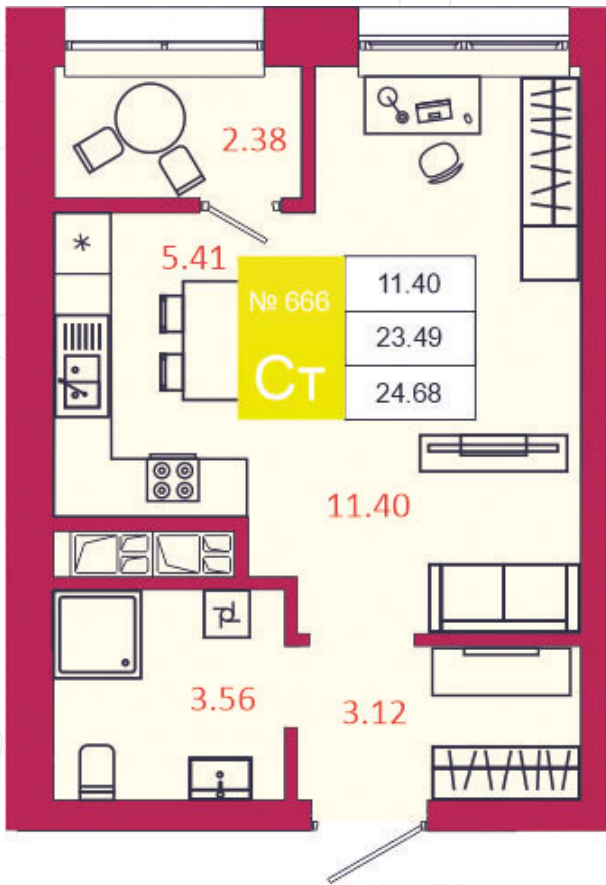

SPORT LIFE
ЖИЛОЙ КОМПЛЕКС

КВАРТИРА № 666

1

Дом

3

Подъезд

18

Этаж

СТУДИЯ

Тип

24.68

Площадь, м²

3 183 720

Цена, руб.

Тула, ул. Фридриха Энгельса 2

8 (4872) 52 02 07