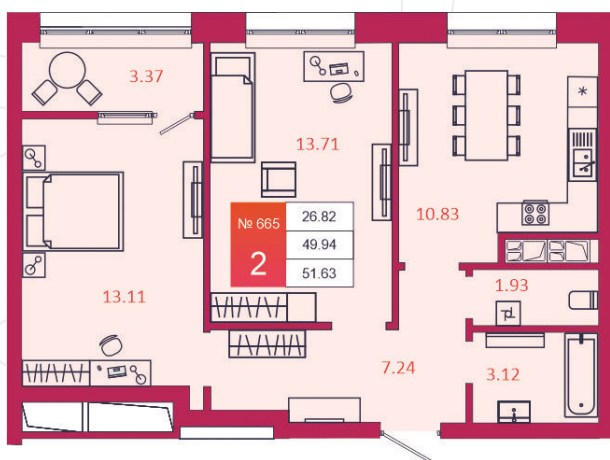

SPORT LIFE

ЖИЛОЙ КОМПЛЕКС

КВАРТИРА № 665

1

Дом

3

Подъезд

17

Этаж

2-КОМН.

Тип

51.63

Площадь, м²

5 885 820

Цена, руб.

Тула, ул. Фридриха Энгельса 2