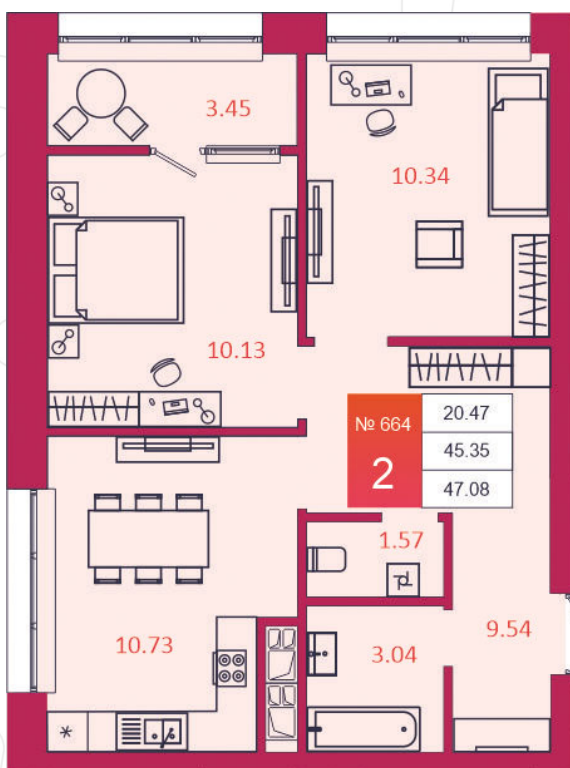

SPORT LIFE

ЖИЛОЙ КОМПЛЕКС

КВАРТИРА № 664

1

Дом

3

Подъезд

17

Этаж

2-КОМН.

Тип

47.08

Площадь, м²

5 320 040

Цена, руб.

Тула, ул. Фридриха Энгельса 2