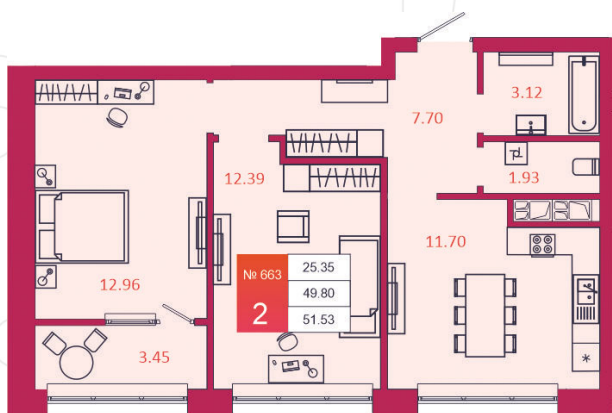

SPORT LIFE

ЖИЛОЙ КОМПЛЕКС

КВАРТИРА № 663

1

Дом

3

Подъезд

17

Этаж

2-КОМН.

Тип

51.53

Площадь, м²

5 719 830

Цена, руб.

Тула, ул. Фридриха Энгельса 2