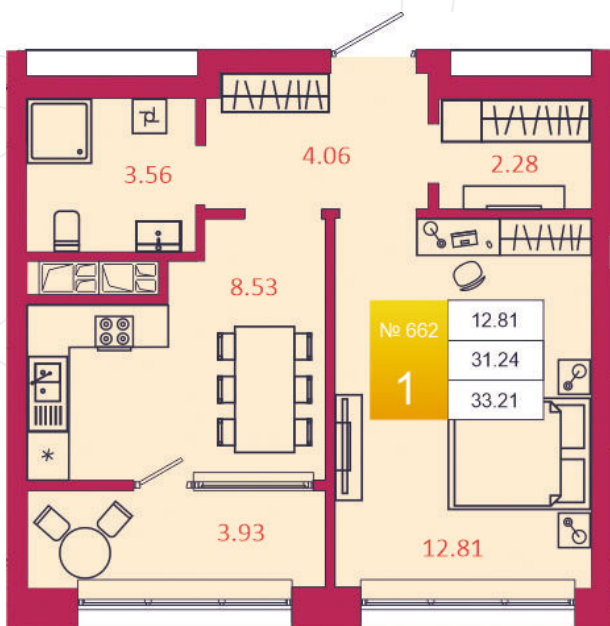

SPORT LIFE

ЖИЛОЙ КОМПЛЕКС

КВАРТИРА № 662

1

Дом

3

Подъезд

17

Этаж

1-КОМН.

Тип

33.21

Площадь, м²

3 819 150

Цена, руб.

Тула, ул. Фридриха Энгельса 2