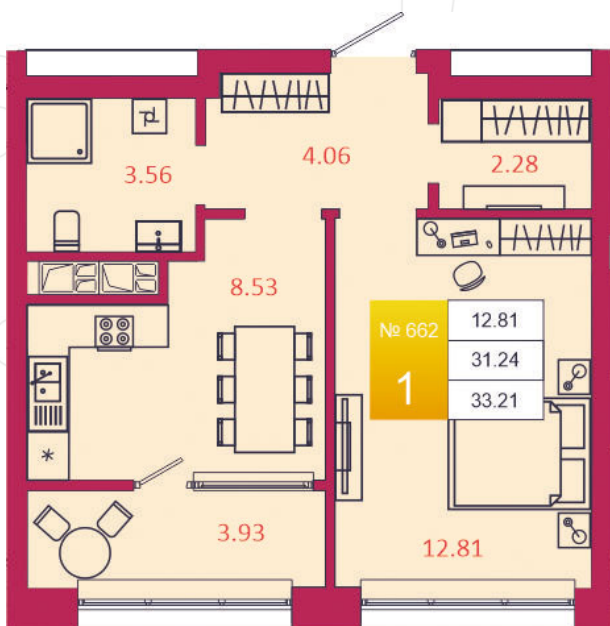

## КВАРТИРА № 662

1

Дом

3

Подъезд

17

Этаж

1-КОМН.

Тип

33.21

Площадь, м<sup>2</sup>

3 819 150

Цена, руб.

Тула, ул. Фридриха Энгельса 2

8 (4872) 52 02 07

sportlife71.ru