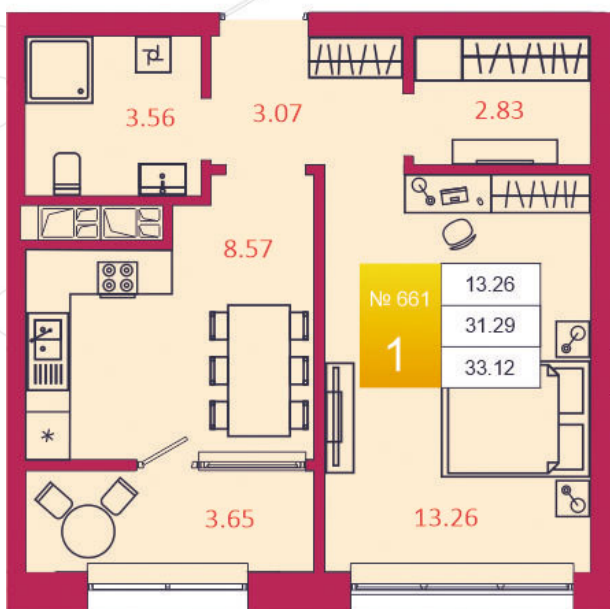

SPORT LIFE

ЖИЛОЙ КОМПЛЕКС

КВАРТИРА № 661

1

Дом

3

Подъезд

17

Этаж

1-КОМН.

Тип

33.12

Площадь, м²

3 808 800

Цена, руб.

Тула, ул. Фридриха Энгельса 2