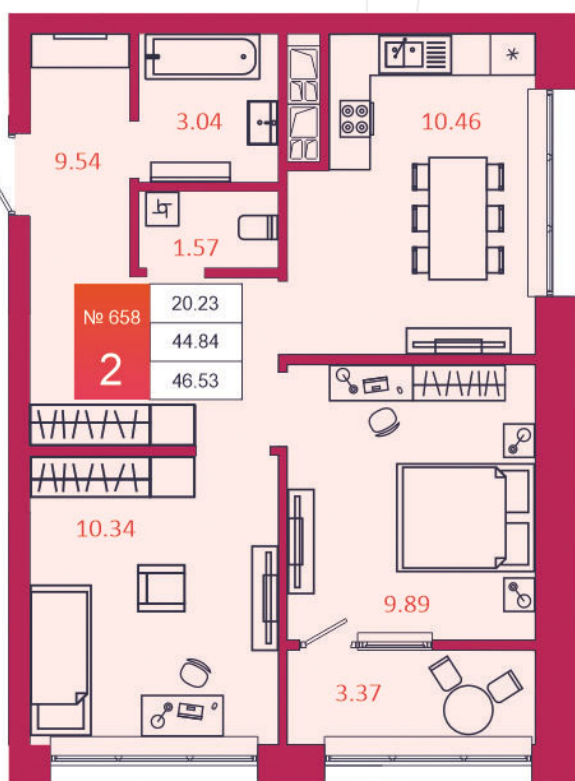

SPORT LIFE

ЖИЛОЙ КОМПЛЕКС

КВАРТИРА № 658

1

Дом

3

Подъезд

17

Этаж

2-КОМН.

Тип

46.53

Площадь, м²

4 978 710

Цена, руб.

Тула, ул. Фридриха Энгельса 2