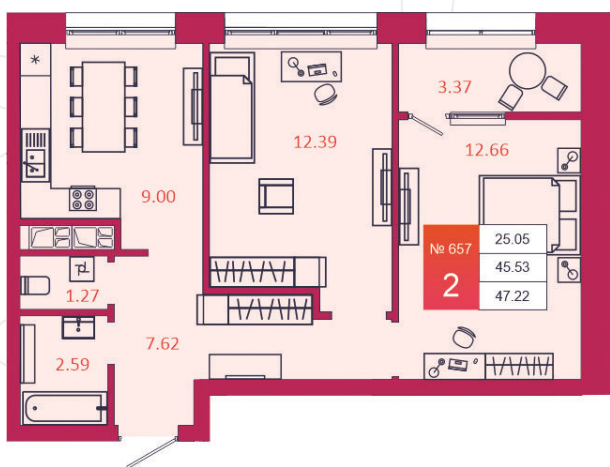

SPORT LIFE

ЖИЛОЙ КОМПЛЕКС

КВАРТИРА № 657

1

Дом

3

Подъезд

17

Этаж

2-КОМН.

Тип

47.22

Площадь, м²

4 863 660

Цена, руб.

Тула, ул. Фридриха Энгельса 2