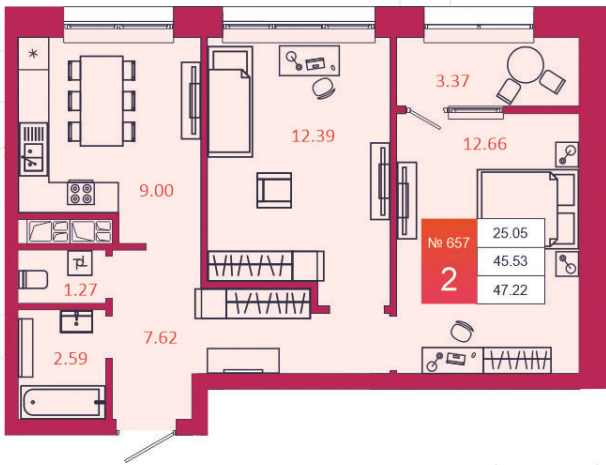

SPORT LIFE

ЖИЛОЙ КОМПЛЕКС

КВАРТИРА № 657

1

Дом

3

Подъезд

17

Этаж

2-КОМН.

Тип

47.22

Площадь, м²

4 863 660

Цена, руб.

Тула, ул. Фридриха Энгельса 2