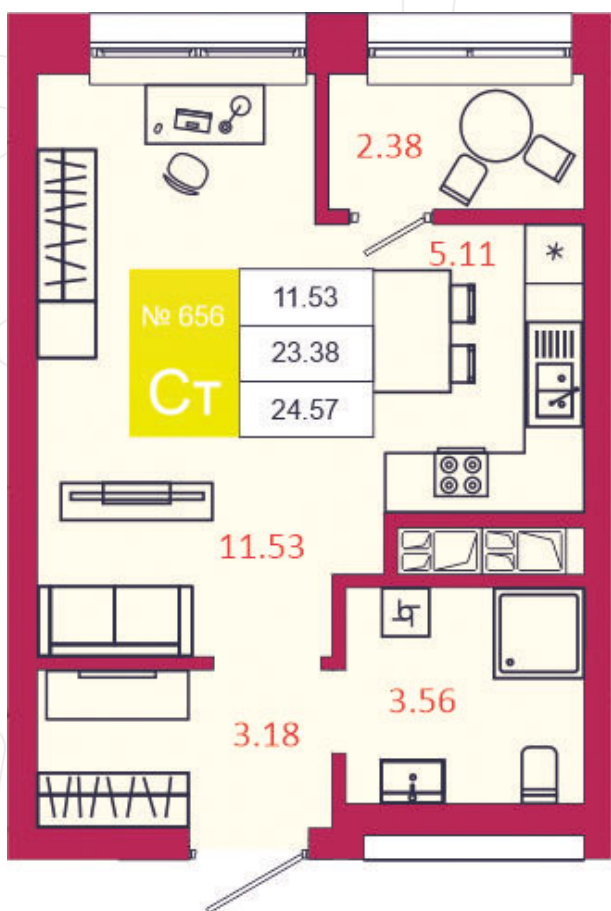

SPORT LIFE

ЖИЛОЙ КОМПЛЕКС

КВАРТИРА № 656

1

Дом

3

Подъезд

17

Этаж

СТУДИЯ

Тип

24.57

Площадь, м²

3 341 520

Цена, руб.

Тула, ул. Фридриха Энгельса 2