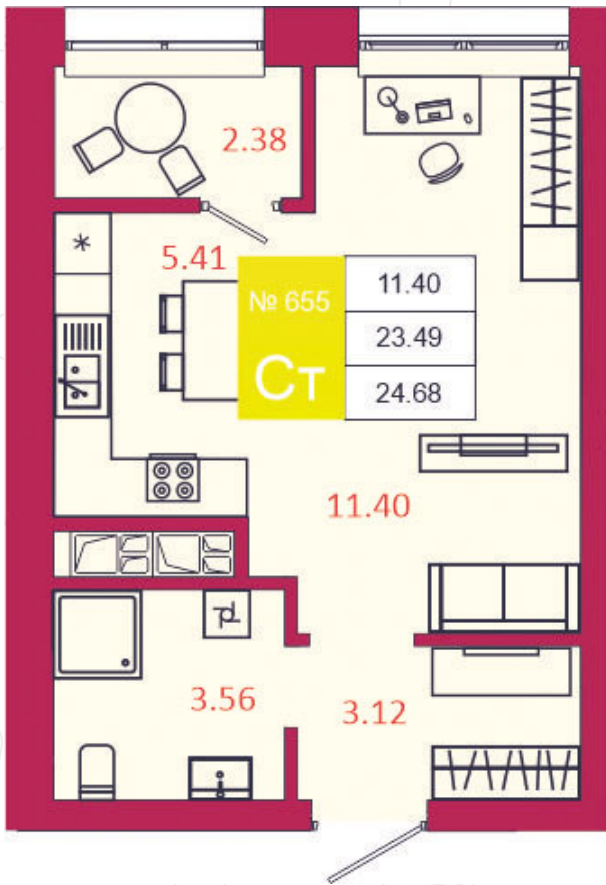

## КВАРТИРА № 655

1

Дом

3

Подъезд

17

Этаж

СТУДИЯ

Тип

24.68

Площадь, м<sup>2</sup>

3 134 360

Цена, руб.

Тула, ул. Фридриха Энгельса 2

8 (4872) 52 02 07

sportlife71.ru