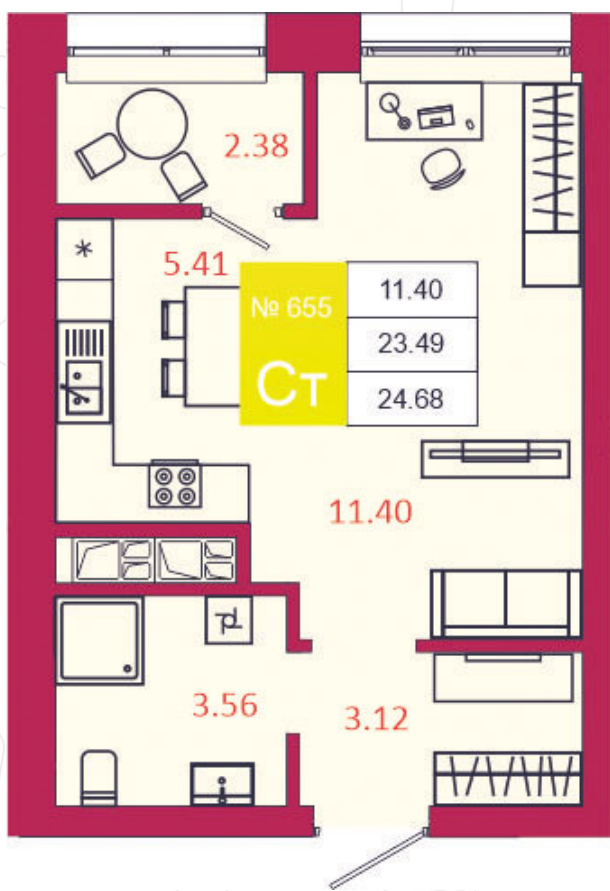

SPORT LIFE

ЖИЛОЙ КОМПЛЕКС

КВАРТИРА № 655

1

Дом

3

Подъезд

17

Этаж

СТУДИЯ

Тип

24.68

Площадь, м²

3 134 360

Цена, руб.

Тула, ул. Фридриха Энгельса 2