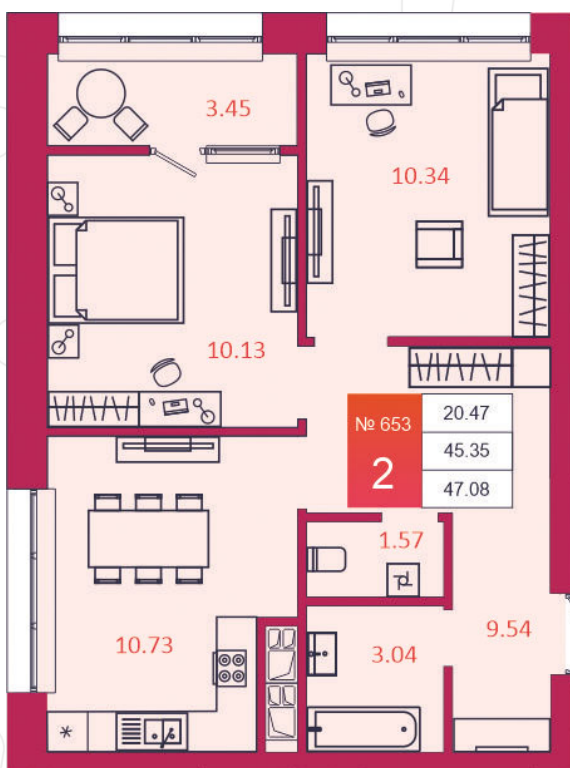

## КВАРТИРА № 653

1

Дом

3

Подъезд

16

Этаж

2-КОМН.

Тип

47.08

Площадь, м<sup>2</sup>

5 320 040

Цена, руб.

Тула, ул. Фридриха Энгельса 2

8 (4872) 52 02 07

sportlife71.ru