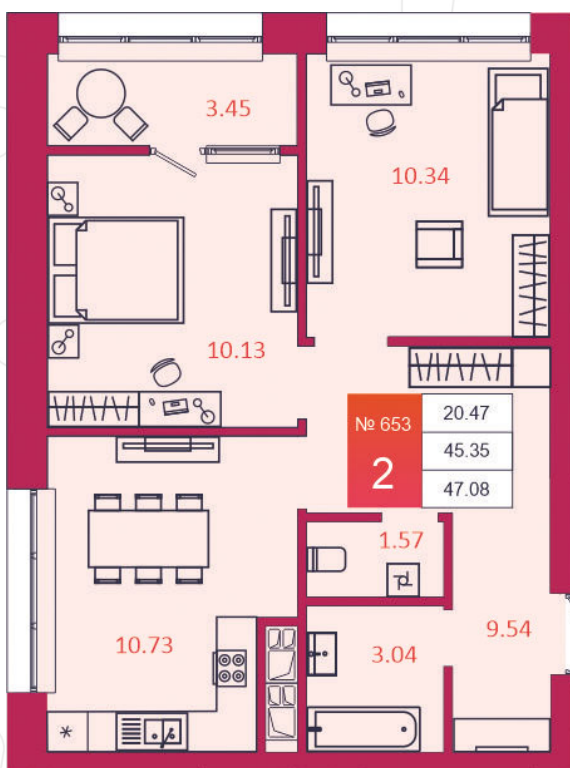

SPORT LIFE

ЖИЛОЙ КОМПЛЕКС

КВАРТИРА № 653

1

Дом

3

Подъезд

16

Этаж

2-КОМН.

Тип

47.08

Площадь, м²

5 320 040

Цена, руб.

Тула, ул. Фридриха Энгельса 2