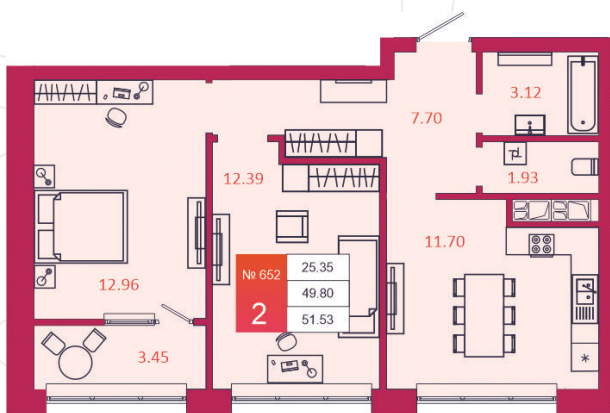

## КВАРТИРА № 652

1

Дом

3

Подъезд

16

Этаж

2-КОМН.

Тип

51.53

Площадь, м<sup>2</sup>

5 719 830

Цена, руб.

Тула, ул. Фридриха Энгельса 2

8 (4872) 52 02 07

sportlife71.ru