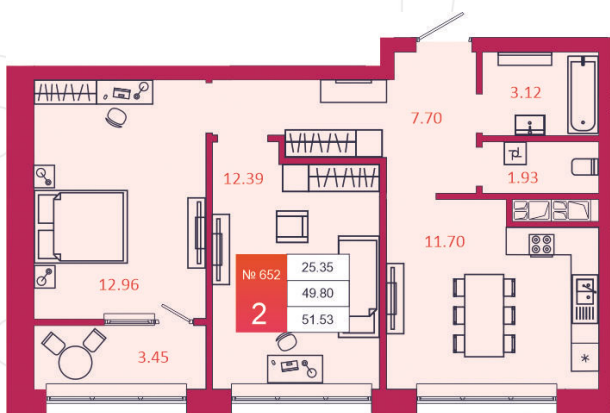

SPORT LIFE

ЖИЛОЙ КОМПЛЕКС

КВАРТИРА № 652

1

Дом

3

Подъезд

16

Этаж

2-КОМН.

Тип

51.53

Площадь, м²

5 719 830

Цена, руб.

Тула, ул. Фридриха Энгельса 2