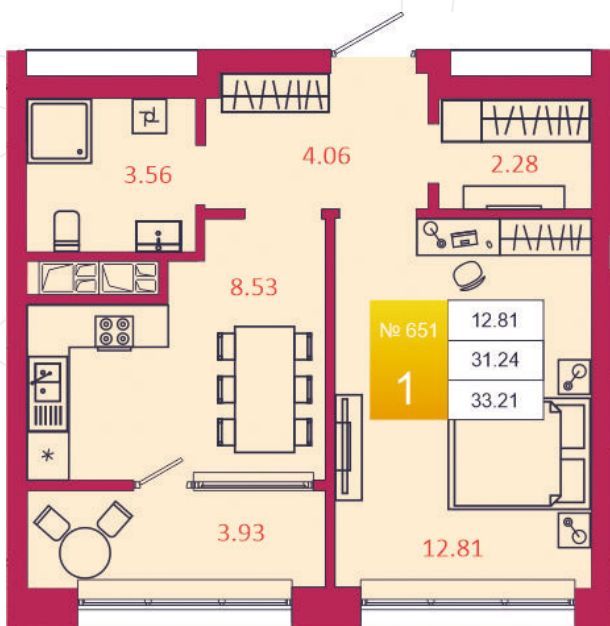

SPORT LIFE

ЖИЛОЙ КОМПЛЕКС

КВАРТИРА № 651

1

Дом

3

Подъезд

16

Этаж

1-КОМН.

Тип

33.21

Площадь, м²

4 118 040

Цена, руб.

Тула, ул. Фридриха Энгельса 2