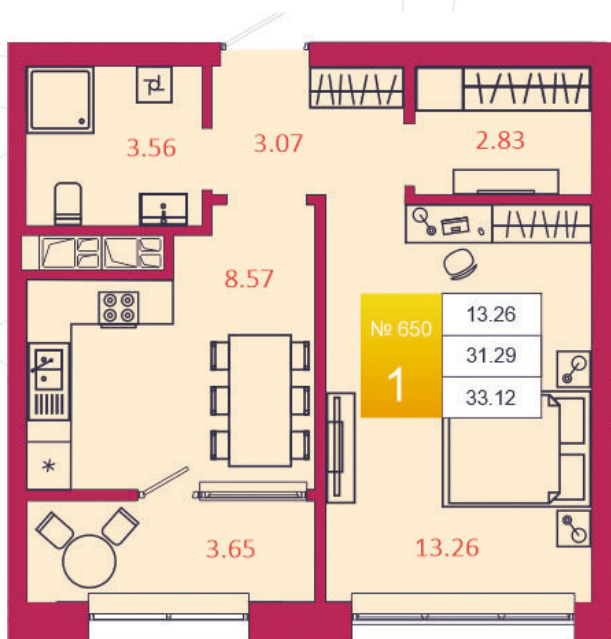

SPORT LIFE

ЖИЛОЙ КОМПЛЕКС

КВАРТИРА № 650

1

Дом

3

Подъезд

16

Этаж

1-КОМН.

Тип

33.12

Площадь, м²

4 040 640

Цена, руб.

Тула, ул. Фридриха Энгельса 2