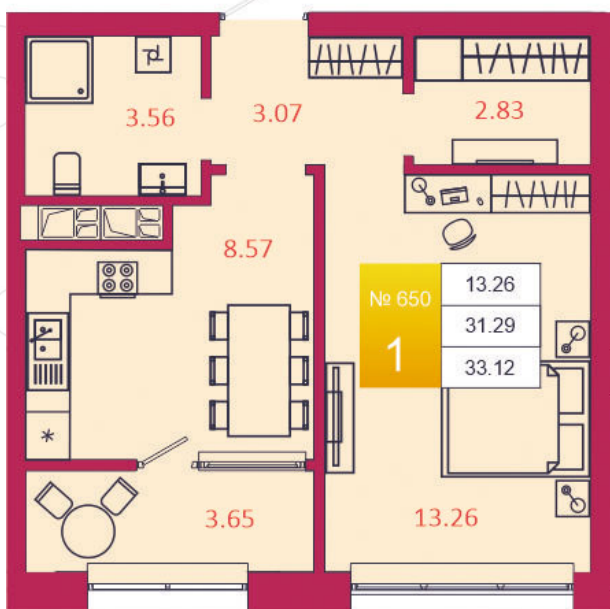

SPORT LIFE

ЖИЛОЙ КОМПЛЕКС

КВАРТИРА № 650

1

Дом

3

Подъезд

16

Этаж

1-КОМН.

Тип

33.12

Площадь, м²

4 040 640

Цена, руб.

Тула, ул. Фридриха Энгельса 2