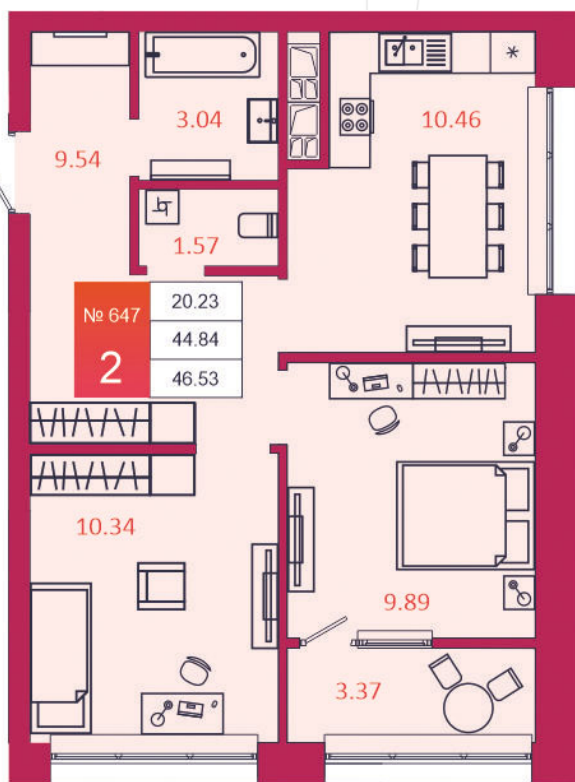

SPORT LIFE

ЖИЛОЙ КОМПЛЕКС

КВАРТИРА № 647

1

Дом

3

Подъезд

16

Этаж

2-КОМН.

Тип

46.53

Площадь, м²

4 653 000

Цена, руб.

Тула, ул. Фридриха Энгельса 2