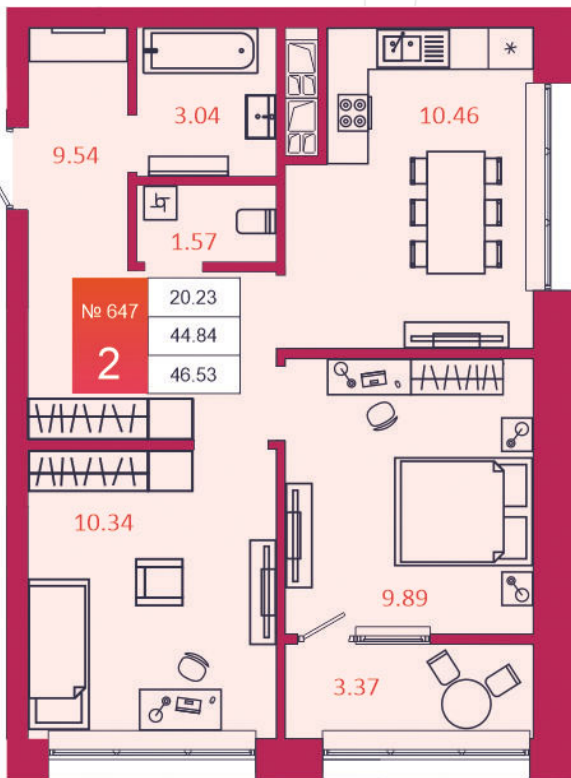

SPORT LIFE

ЖИЛОЙ КОМПЛЕКС

КВАРТИРА № 647

1

Дом

3

Подъезд

16

Этаж

2-КОМН.

Тип

46.53

Площадь, м²

4 653 000

Цена, руб.

Тула, ул. Фридриха Энгельса 2