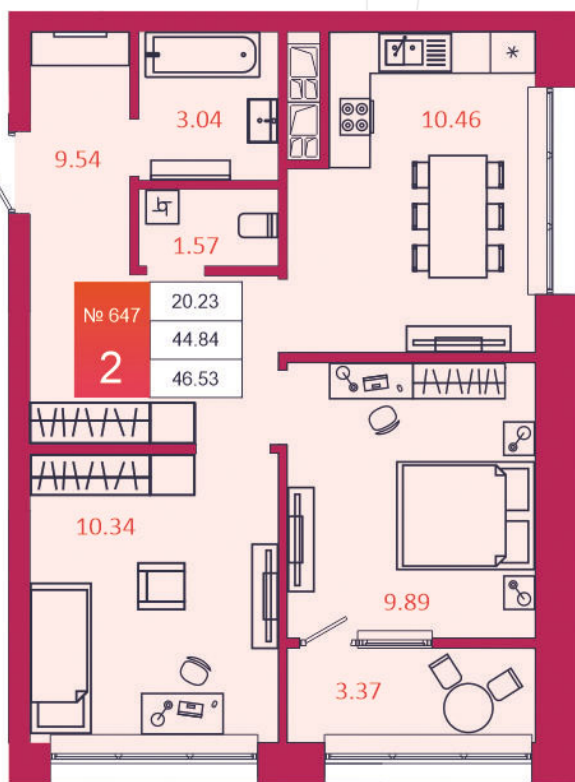

## КВАРТИРА № 647

1

Дом

3

Подъезд

16

Этаж

2-КОМН.

Тип

46.53

Площадь, м<sup>2</sup>

4 653 000

Цена, руб.

Тула, ул. Фридриха Энгельса 2

8 (4872) 52 02 07

sportlife71.ru